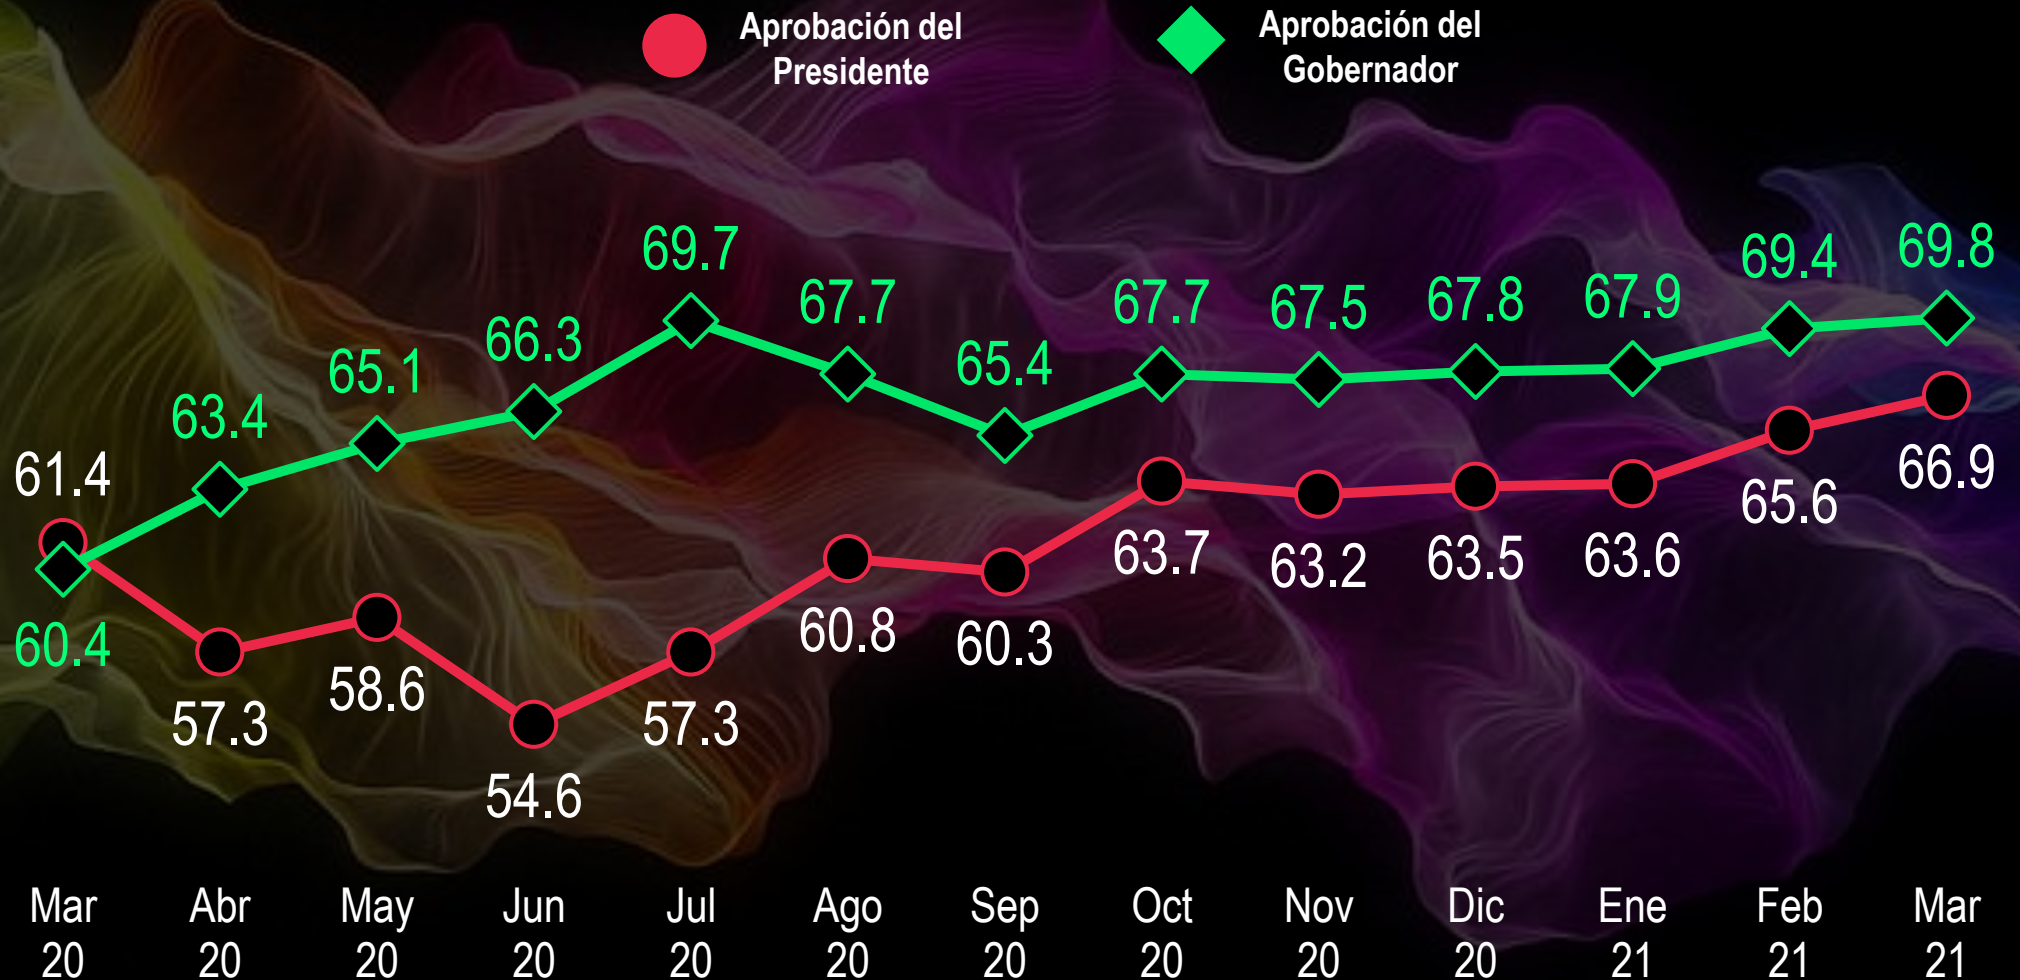

Morelos

Evolución de la aprobación de autoridades

Nayarit

Evolución de la aprobación de autoridades

Nuevo León

Evolución de la aprobación de autoridades

Oaxaca

Evolución de la aprobación de autoridades

Puebla

Evolución de la aprobación de autoridades

Querétaro

Evolución de la aprobación de autoridades

Quintana Roo

Evolución de la aprobación de autoridades

San Luis Potosí

Evolución de la aprobación de autoridades

Sinaloa

Evolución de la aprobación de autoridades

Sonora

Evolución de la aprobación de autoridades

Tabasco

Evolución de la aprobación de autoridades

Tamaulipas

Evolución de la aprobación de autoridades