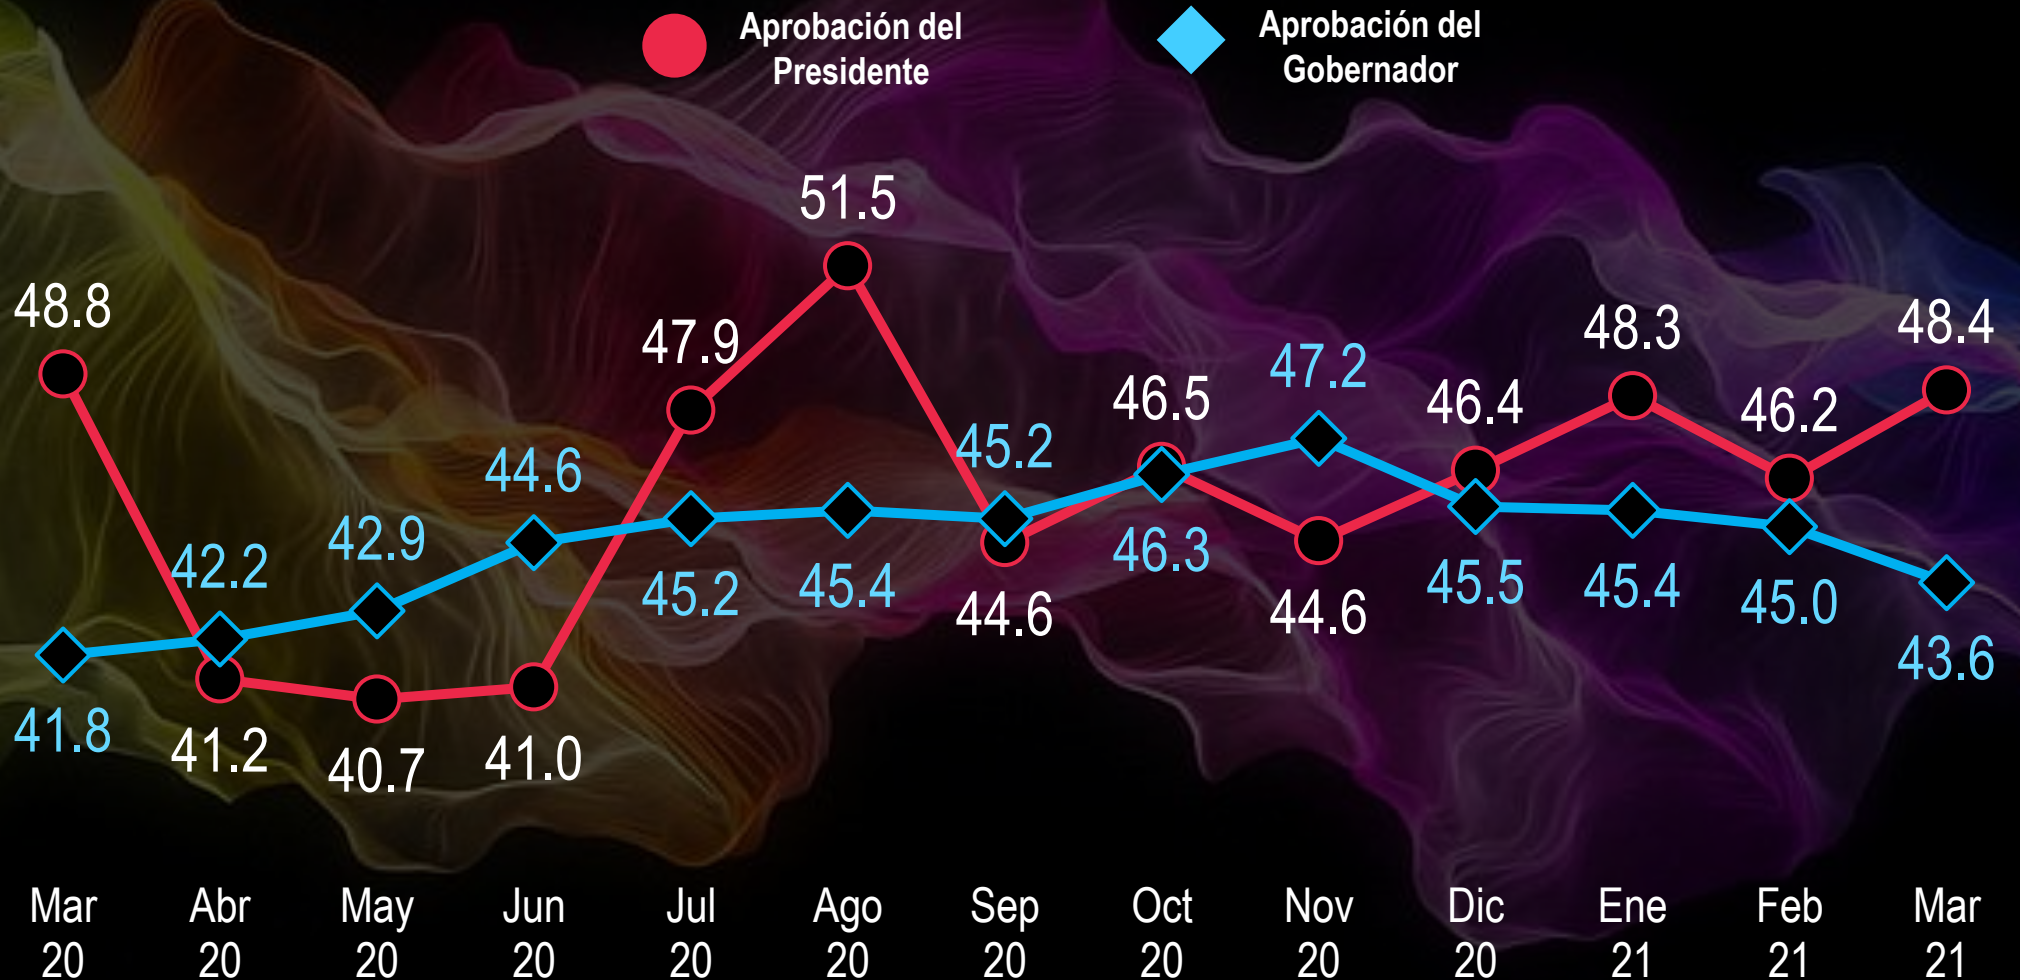

Aguascalientes

Evolución de la aprobación de autoridades

Baja California

Evolución de la aprobación de autoridades

Baja California Sur

Evolución de la aprobación de autoridades

Campeche

Evolución de la aprobación de autoridades

Coahuila

Evolución de la aprobación de autoridades

Colima

Evolución de la aprobación de autoridades

Chiapas

Evolución de la aprobación de autoridades

Chihuahua

Evolución de la aprobación de autoridades

Ciudad de México

Evolución de la aprobación de autoridades

Durango

Evolución de la aprobación de autoridades

Guanajuato

Evolución de la aprobación de autoridades

Guerrero

Evolución de la aprobación de autoridades