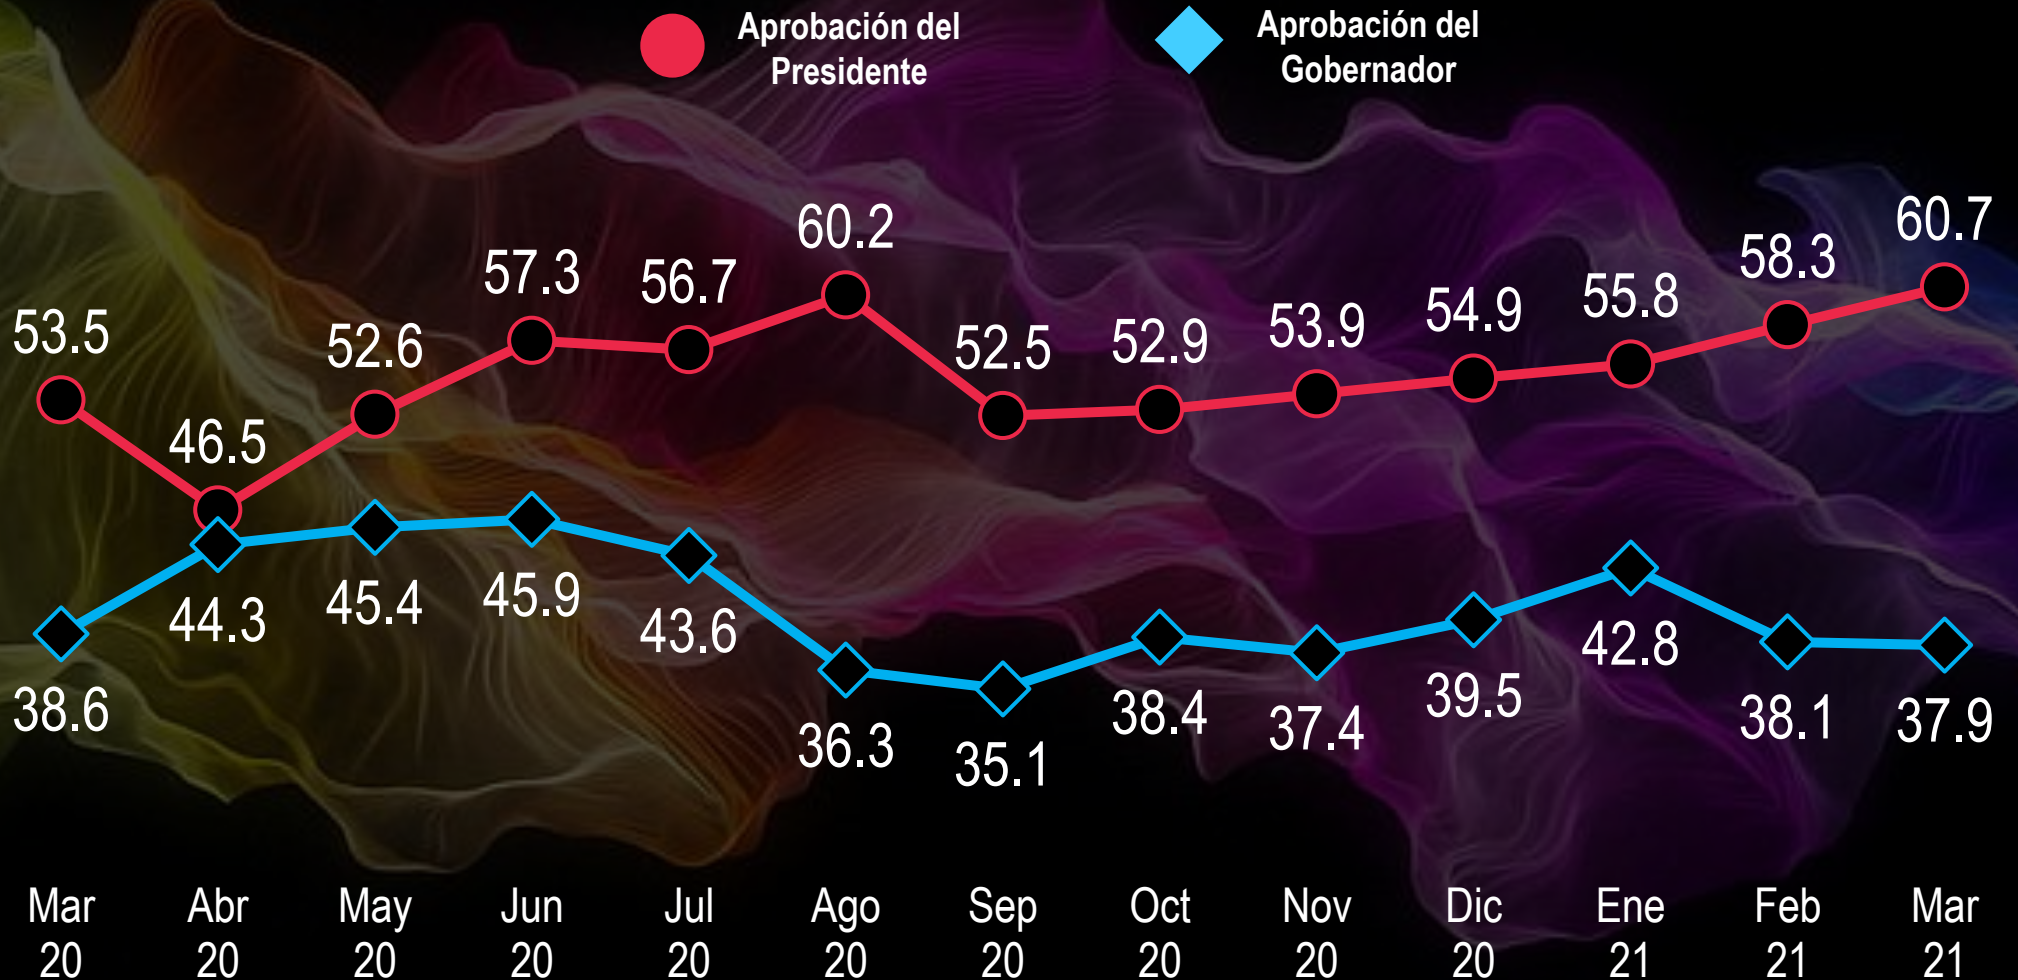

Morelos

Evolución de la aprobación de autoridades

Nayarit

Evolución de la aprobación de autoridades

Nuevo León

Evolución de la aprobación de autoridades

Oaxaca

Evolución de la aprobación de autoridades

Puebla

Evolución de la aprobación de autoridades

Querétaro

Evolución de la aprobación de autoridades

Quintana Roo

Evolución de la aprobación de autoridades

San Luis Potosí

Evolución de la aprobación de autoridades

Sinaloa

Evolución de la aprobación de autoridades

Sonora

Evolución de la aprobación de autoridades

Tabasco

Evolución de la aprobación de autoridades

Tamaulipas

Evolución de la aprobación de autoridades

Tlaxcala

Evolución de la aprobación de autoridades

Veracruz

Evolución de la aprobación de autoridades

Yucatán

Evolución de la aprobación de autoridades

Zacatecas

Evolución de la aprobación de autoridades