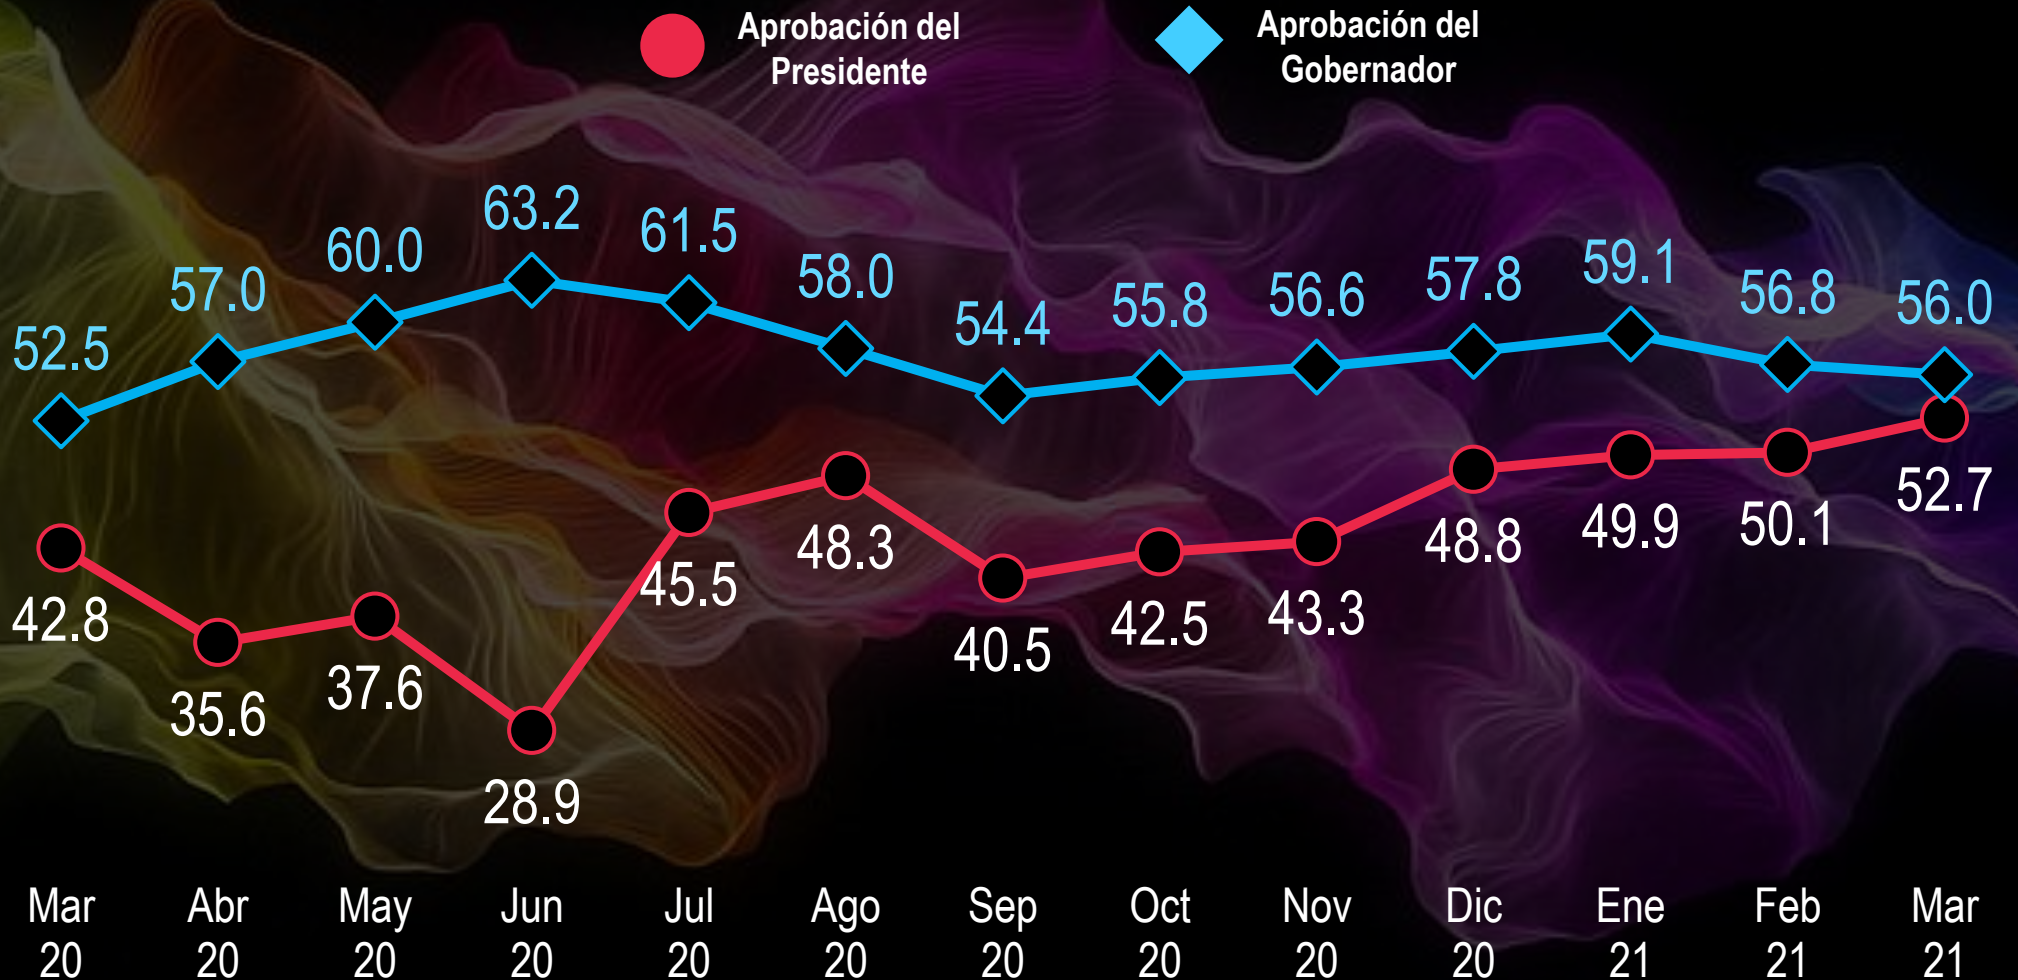

Morelos

Evolución de la aprobación de autoridades

Nayarit

Evolución de la aprobación de autoridades

Nuevo León

Evolución de la aprobación de autoridades

Oaxaca

Evolución de la aprobación de autoridades

Puebla

Evolución de la aprobación de autoridades

Querétaro

Evolución de la aprobación de autoridades

Quintana Roo

Evolución de la aprobación de autoridades

San Luis Potosí

Evolución de la aprobación de autoridades

Sinaloa

Evolución de la aprobación de autoridades

Sonora

Evolución de la aprobación de autoridades

Tabasco

Evolución de la aprobación de autoridades

Tamaulipas

Evolución de la aprobación de autoridades