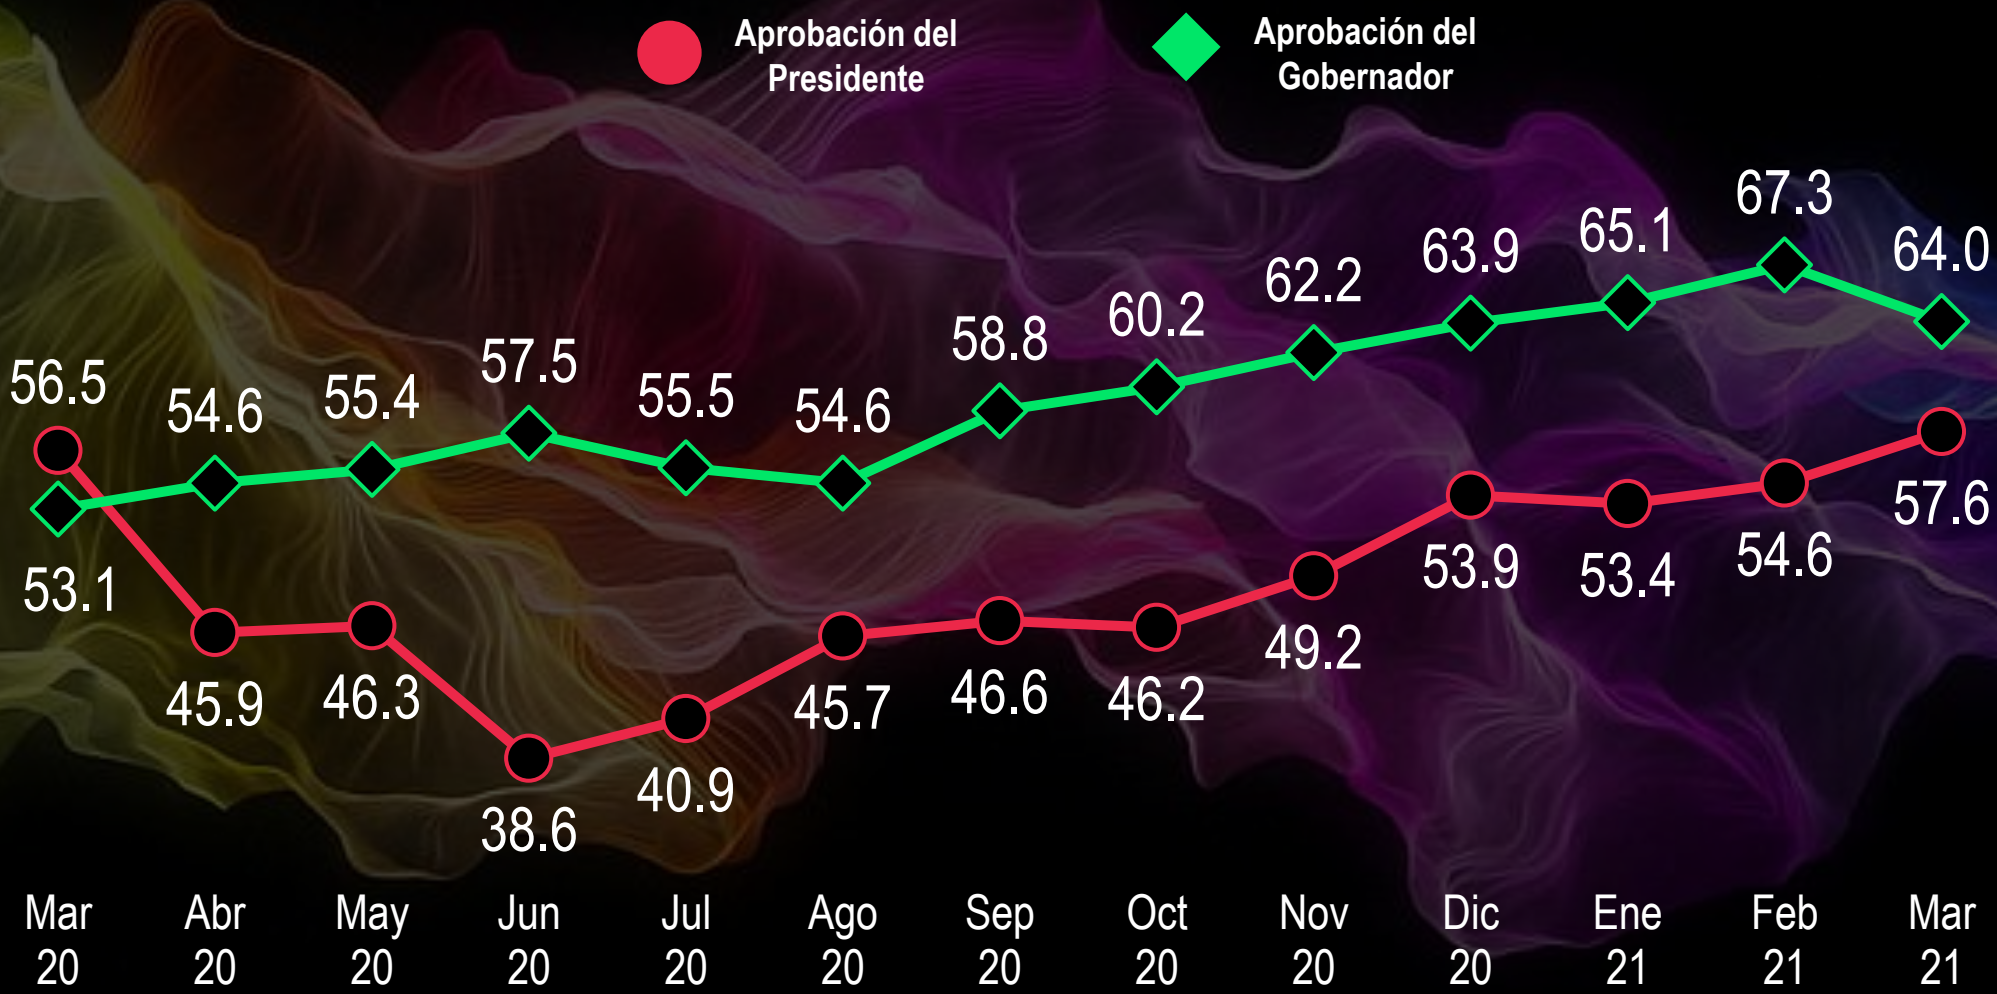

Aguascalientes

Evolución de la aprobación de autoridades

Baja California

Evolución de la aprobación de autoridades

Baja California Sur

Evolución de la aprobación de autoridades

Campeche

Evolución de la aprobación de autoridades

Coahuila

Evolución de la aprobación de autoridades

Colima

Evolución de la aprobación de autoridades

Chiapas

Evolución de la aprobación de autoridades

Chihuahua

Evolución de la aprobación de autoridades

Ciudad de México

Evolución de la aprobación de autoridades

Durango

Evolución de la aprobación de autoridades

Guanajuato

Evolución de la aprobación de autoridades

Guerrero

Evolución de la aprobación de autoridades