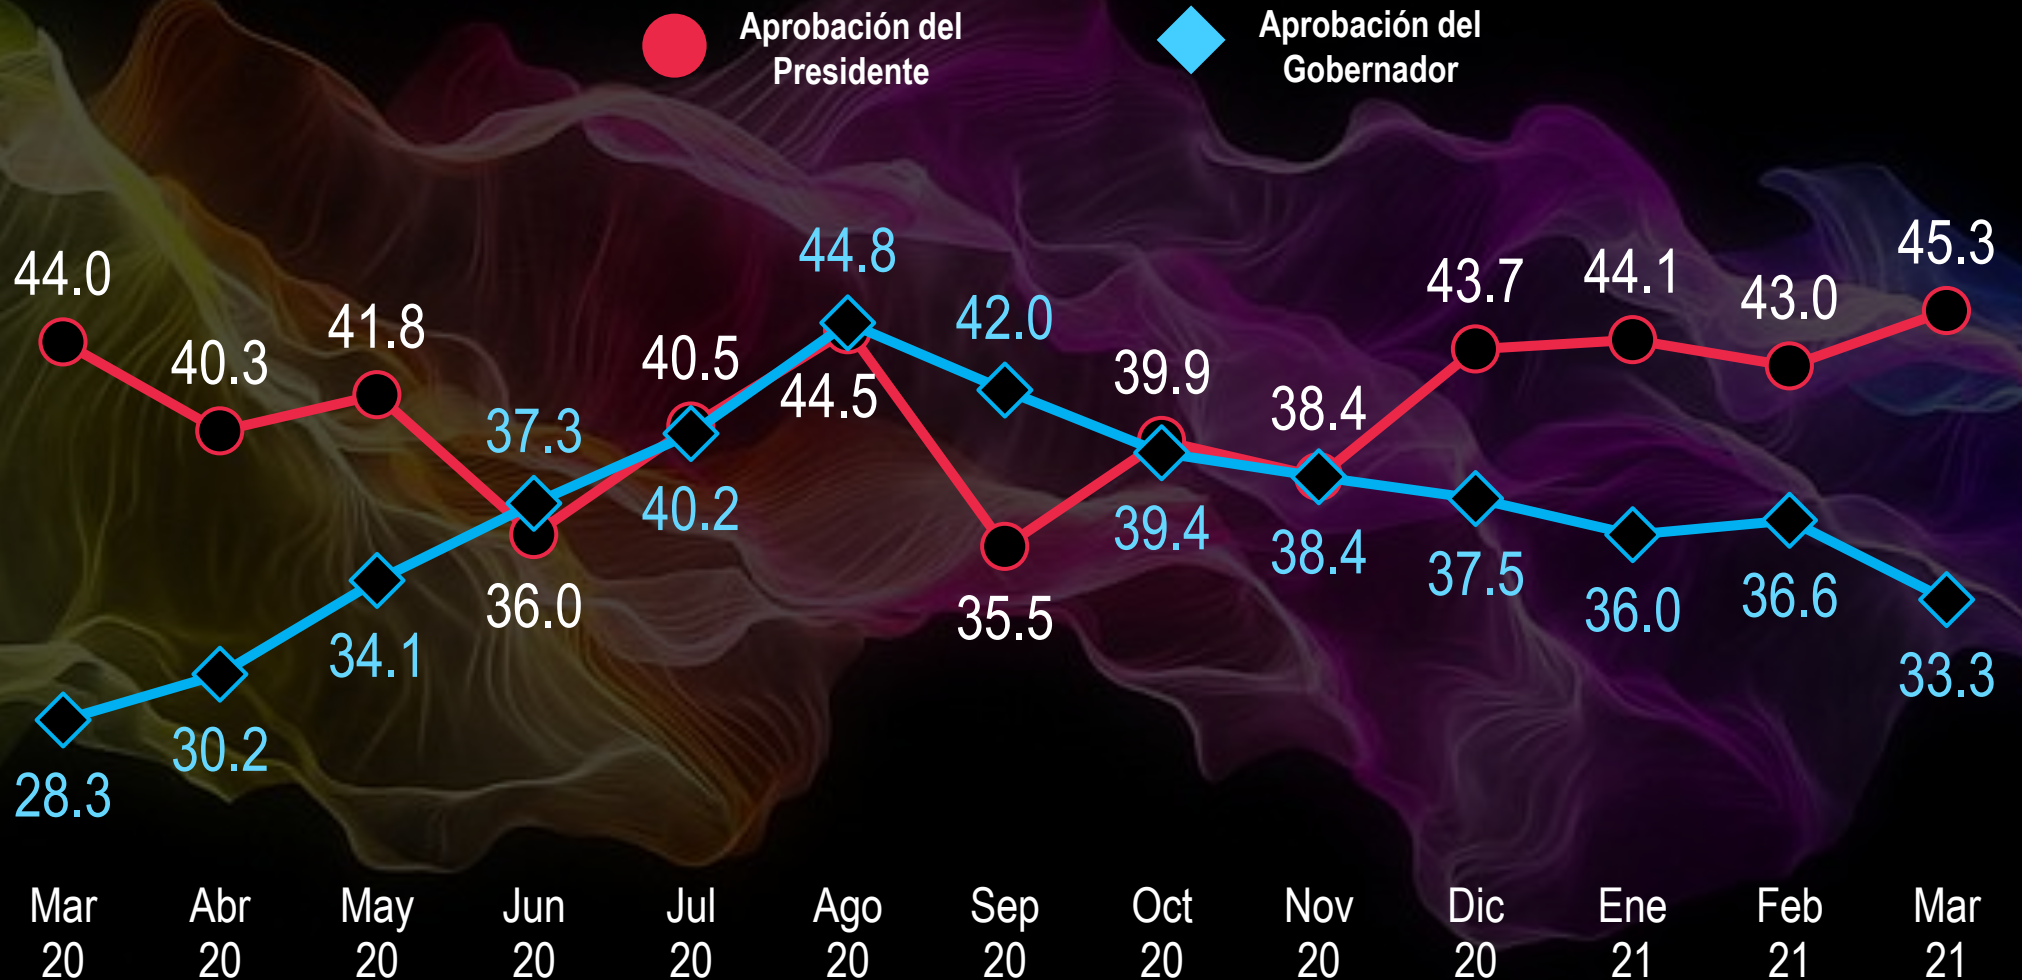

Aguascalientes

Evolución de la aprobación de autoridades

Baja California

Evolución de la aprobación de autoridades

Baja California Sur

Evolución de la aprobación de autoridades

Campeche

Evolución de la aprobación de autoridades

Coahuila

Evolución de la aprobación de autoridades

Colima

Evolución de la aprobación de autoridades

Chiapas

Evolución de la aprobación de autoridades

Chihuahua

Evolución de la aprobación de autoridades

Ciudad de México

Evolución de la aprobación de autoridades

Durango

Evolución de la aprobación de autoridades

Guanajuato

Evolución de la aprobación de autoridades

Guerrero

Evolución de la aprobación de autoridades