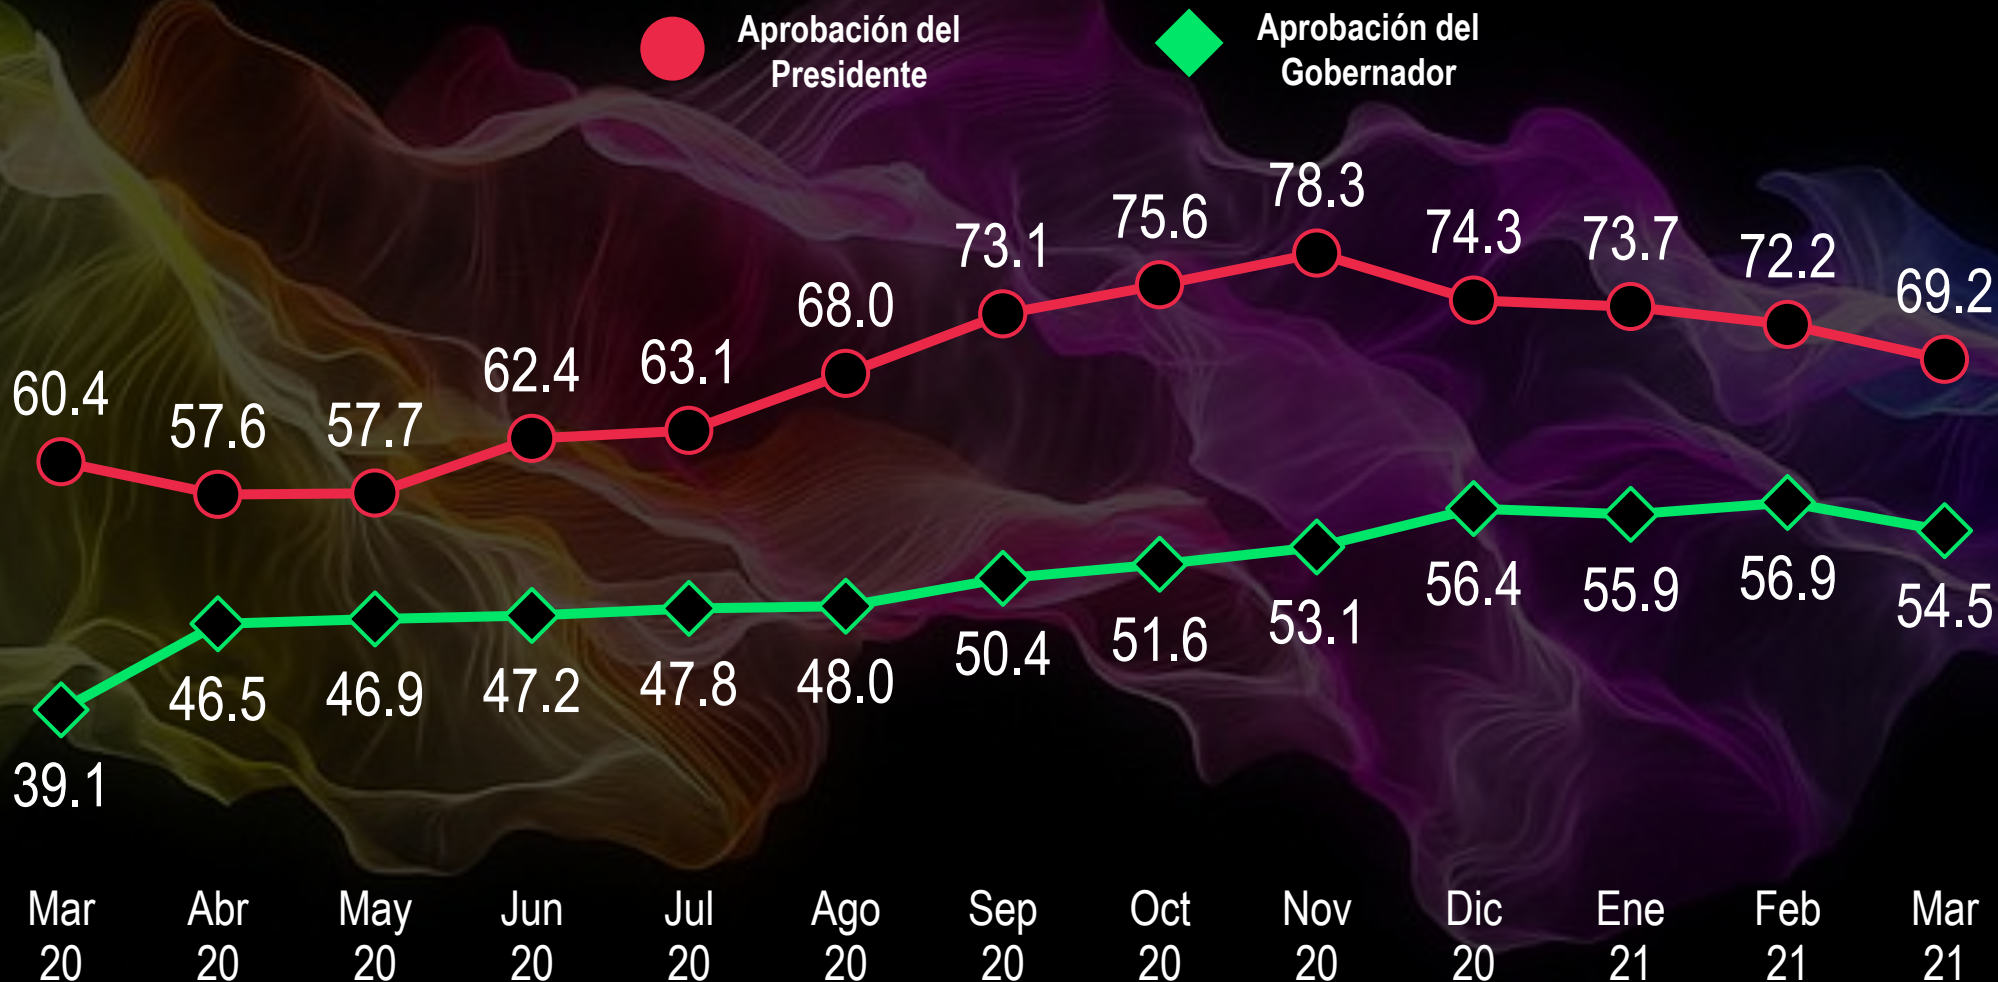

Ciudad de México

Evolución de la aprobación de autoridades

Durango

Evolución de la aprobación de autoridades

Guanajuato

Evolución de la aprobación de autoridades

Guerrero

Evolución de la aprobación de autoridades

Hidalgo

Evolución de la aprobación de autoridades

Jalisco

Evolución de la aprobación de autoridades

México

Evolución de la aprobación de autoridades

Michoacán

Evolución de la aprobación de autoridades

Morelos

Evolución de la aprobación de autoridades

Nayarit

Evolución de la aprobación de autoridades

Nuevo León

Evolución de la aprobación de autoridades

Oaxaca

Evolución de la aprobación de autoridades