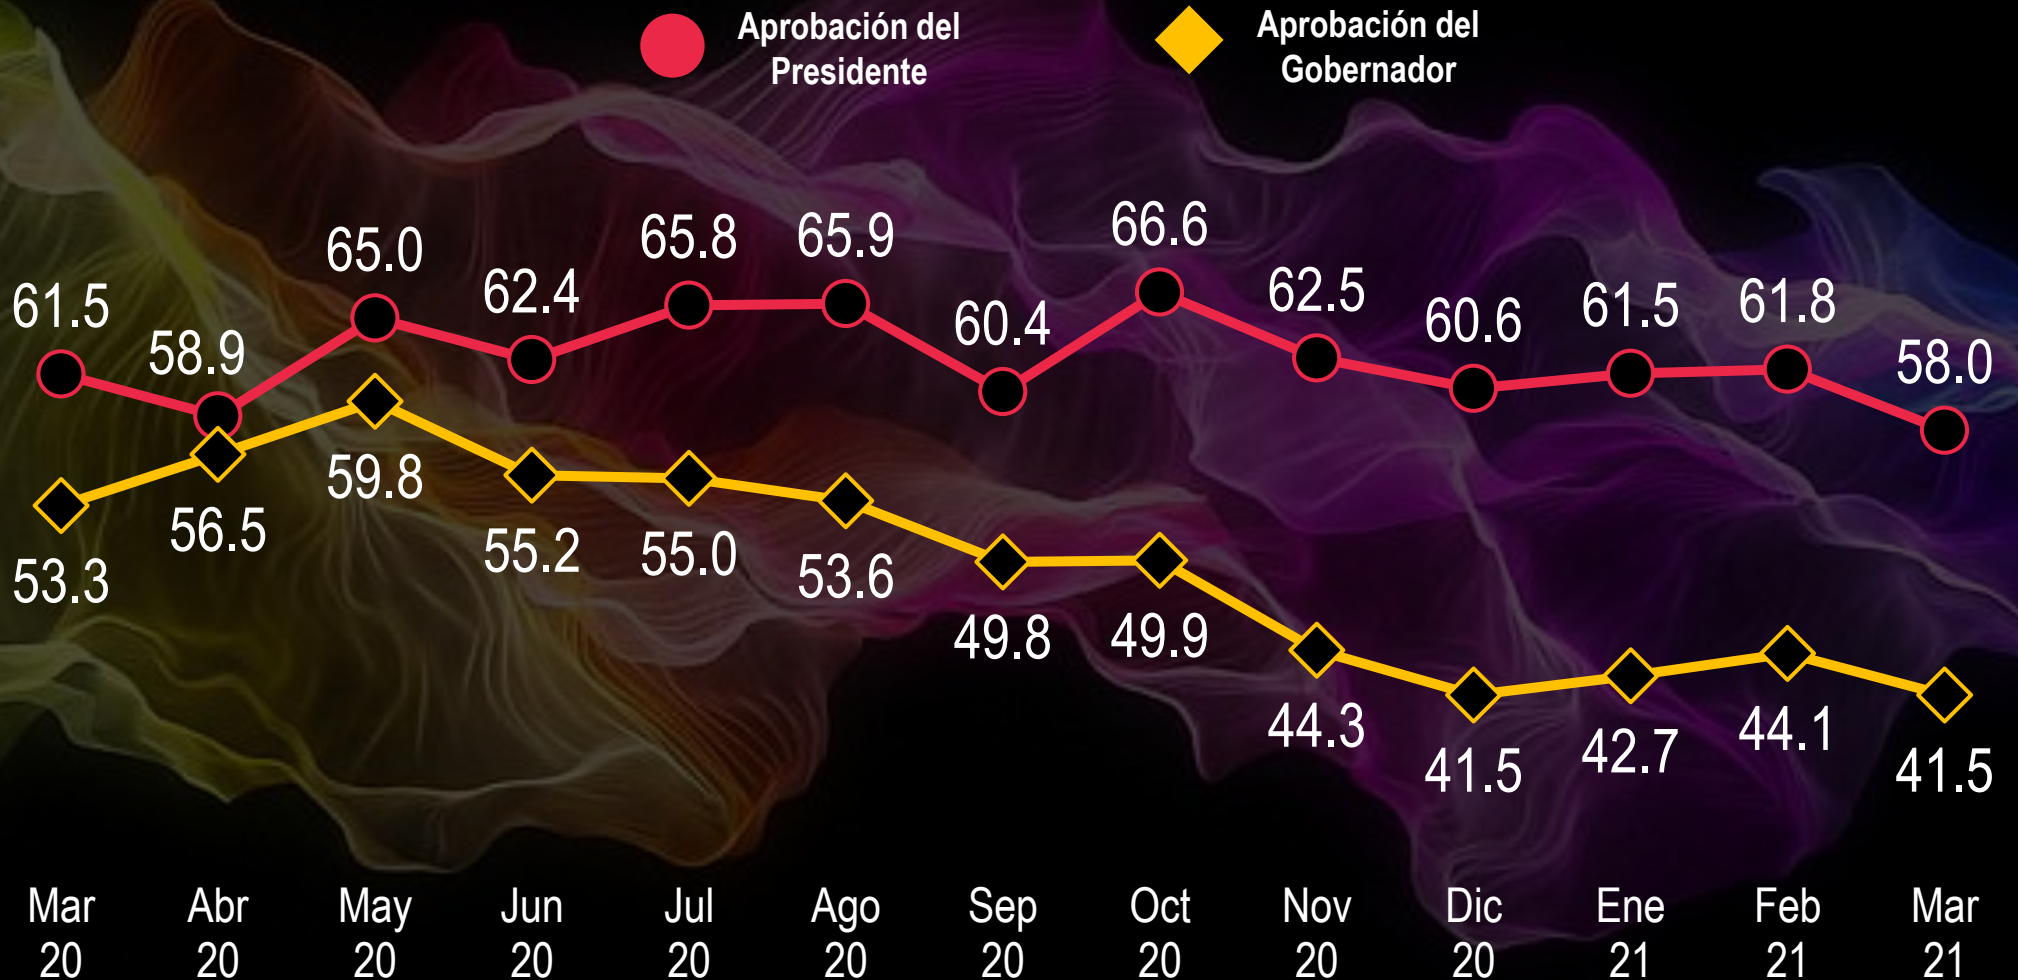

Aguascalientes

Evolución de la aprobación de autoridades

Baja California

Evolución de la aprobación de autoridades

Baja California Sur

Evolución de la aprobación de autoridades

Campeche

Evolución de la aprobación de autoridades

Coahuila

Evolución de la aprobación de autoridades

Colima

Evolución de la aprobación de autoridades

Chiapas

Evolución de la aprobación de autoridades

Chihuahua

Evolución de la aprobación de autoridades

Ciudad de México

Evolución de la aprobación de autoridades

Durango

Evolución de la aprobación de autoridades

Guanajuato

Evolución de la aprobación de autoridades

Guerrero

Evolución de la aprobación de autoridades