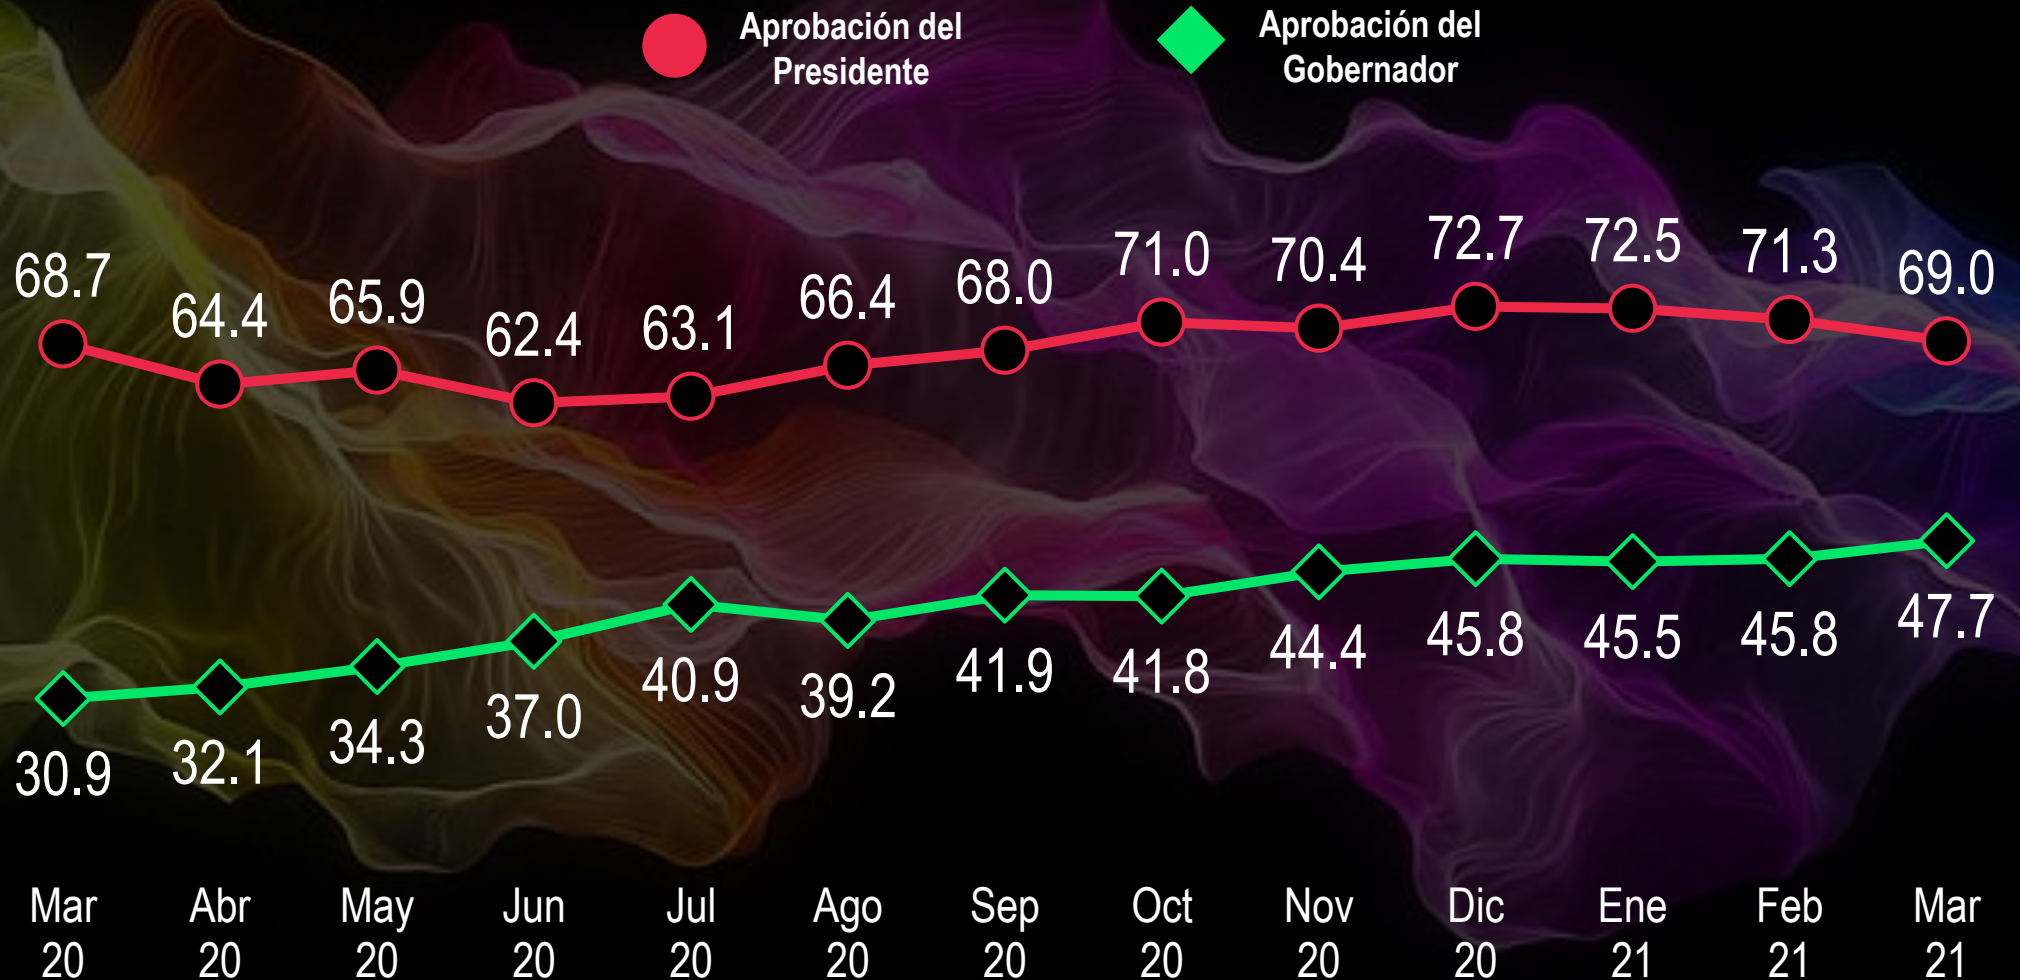

Morelos

Evolución de la aprobación de autoridades

Nayarit

Evolución de la aprobación de autoridades

Nuevo León

Evolución de la aprobación de autoridades

Oaxaca

Evolución de la aprobación de autoridades

Puebla

Evolución de la aprobación de autoridades

Querétaro

Evolución de la aprobación de autoridades

Quintana Roo

Evolución de la aprobación de autoridades

San Luis Potosí

Evolución de la aprobación de autoridades

Sinaloa

Evolución de la aprobación de autoridades

Sonora

Evolución de la aprobación de autoridades

Tabasco

Evolución de la aprobación de autoridades

Tamaulipas

Evolución de la aprobación de autoridades