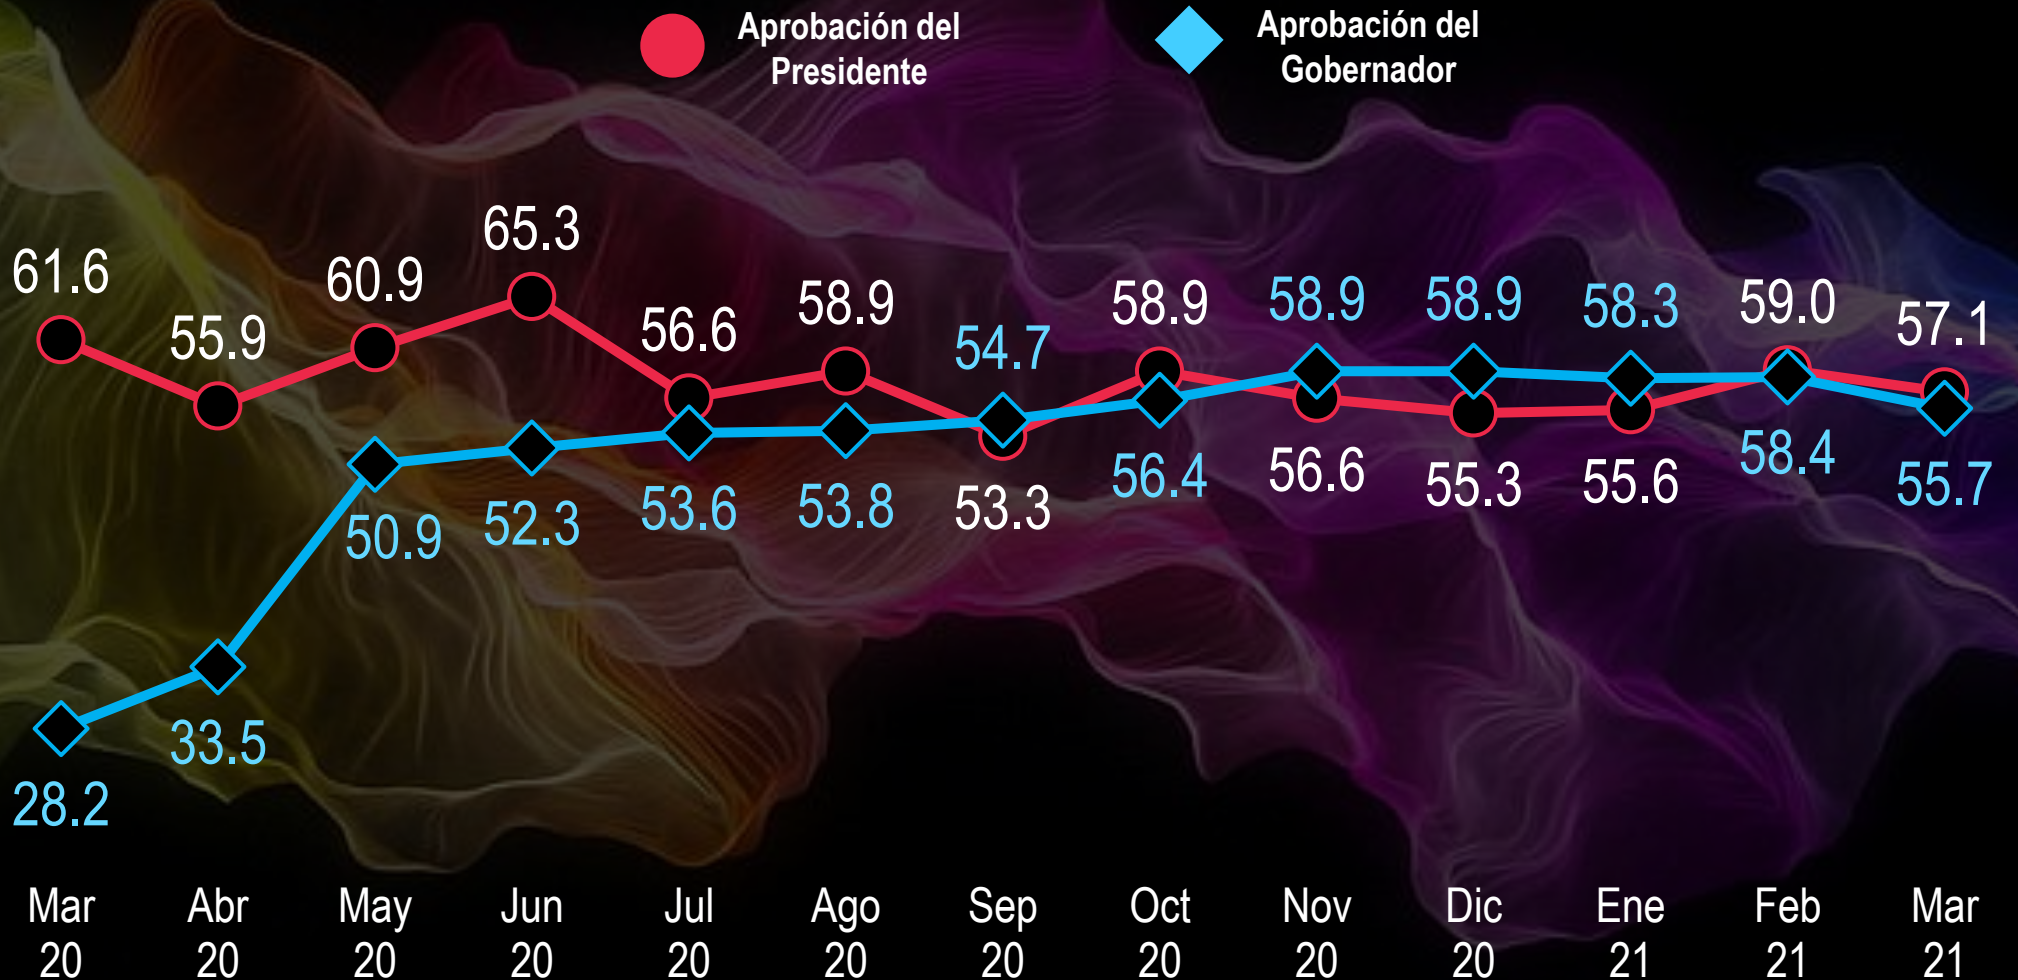

Morelos

Evolución de la aprobación de autoridades

Nayarit

Evolución de la aprobación de autoridades

Nuevo León

Evolución de la aprobación de autoridades

Oaxaca

Evolución de la aprobación de autoridades

Puebla

Evolución de la aprobación de autoridades

Querétaro

Evolución de la aprobación de autoridades

Quintana Roo

Evolución de la aprobación de autoridades

San Luis Potosí

Evolución de la aprobación de autoridades

Sinaloa

Evolución de la aprobación de autoridades

Sonora

Evolución de la aprobación de autoridades

Tabasco

Evolución de la aprobación de autoridades

Tamaulipas

Evolución de la aprobación de autoridades