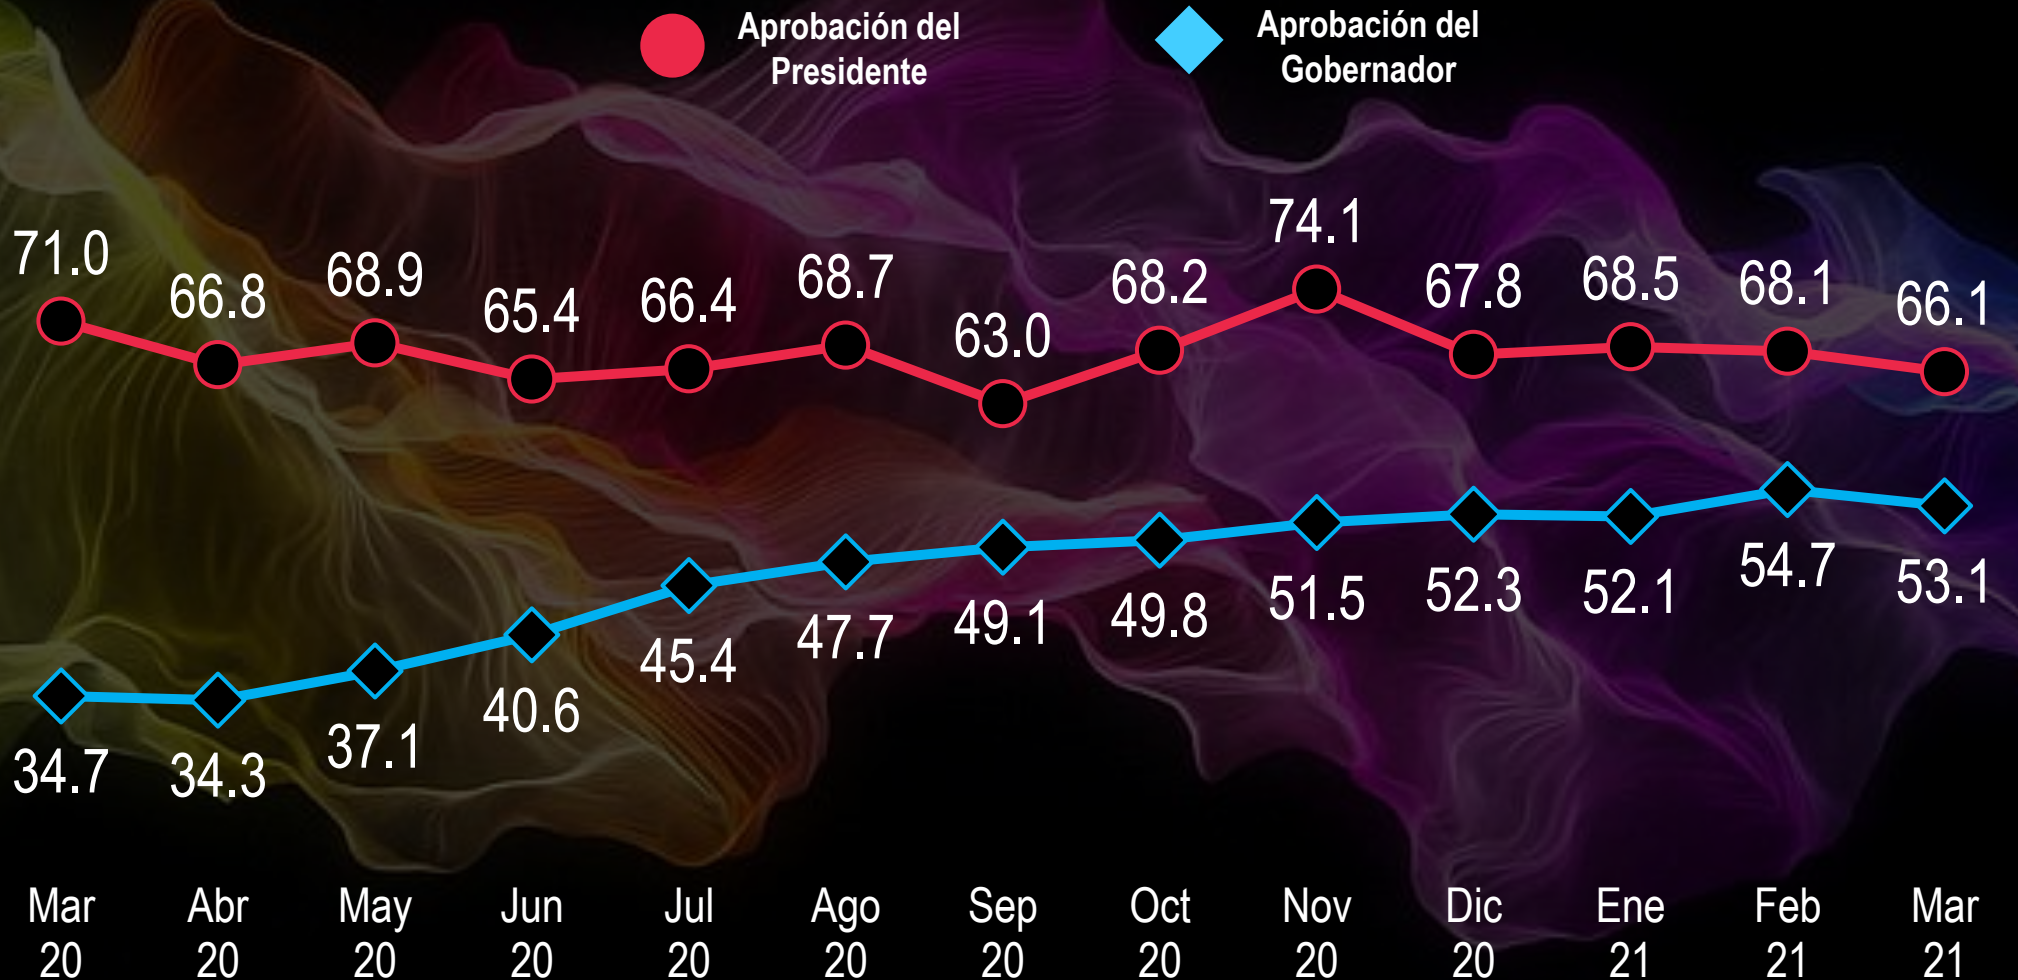

Morelos

Evolución de la aprobación de autoridades

Nayarit

Evolución de la aprobación de autoridades

Nuevo León

Evolución de la aprobación de autoridades

Oaxaca

Evolución de la aprobación de autoridades

Puebla

Evolución de la aprobación de autoridades

Querétaro

Evolución de la aprobación de autoridades

Quintana Roo

Evolución de la aprobación de autoridades

San Luis Potosí

Evolución de la aprobación de autoridades

Sinaloa

Evolución de la aprobación de autoridades

Sonora

Evolución de la aprobación de autoridades

Tabasco

Evolución de la aprobación de autoridades

Tamaulipas

Evolución de la aprobación de autoridades

Tlaxcala

Evolución de la aprobación de autoridades

Veracruz

Evolución de la aprobación de autoridades

Yucatán

Evolución de la aprobación de autoridades

Zacatecas

Evolución de la aprobación de autoridades