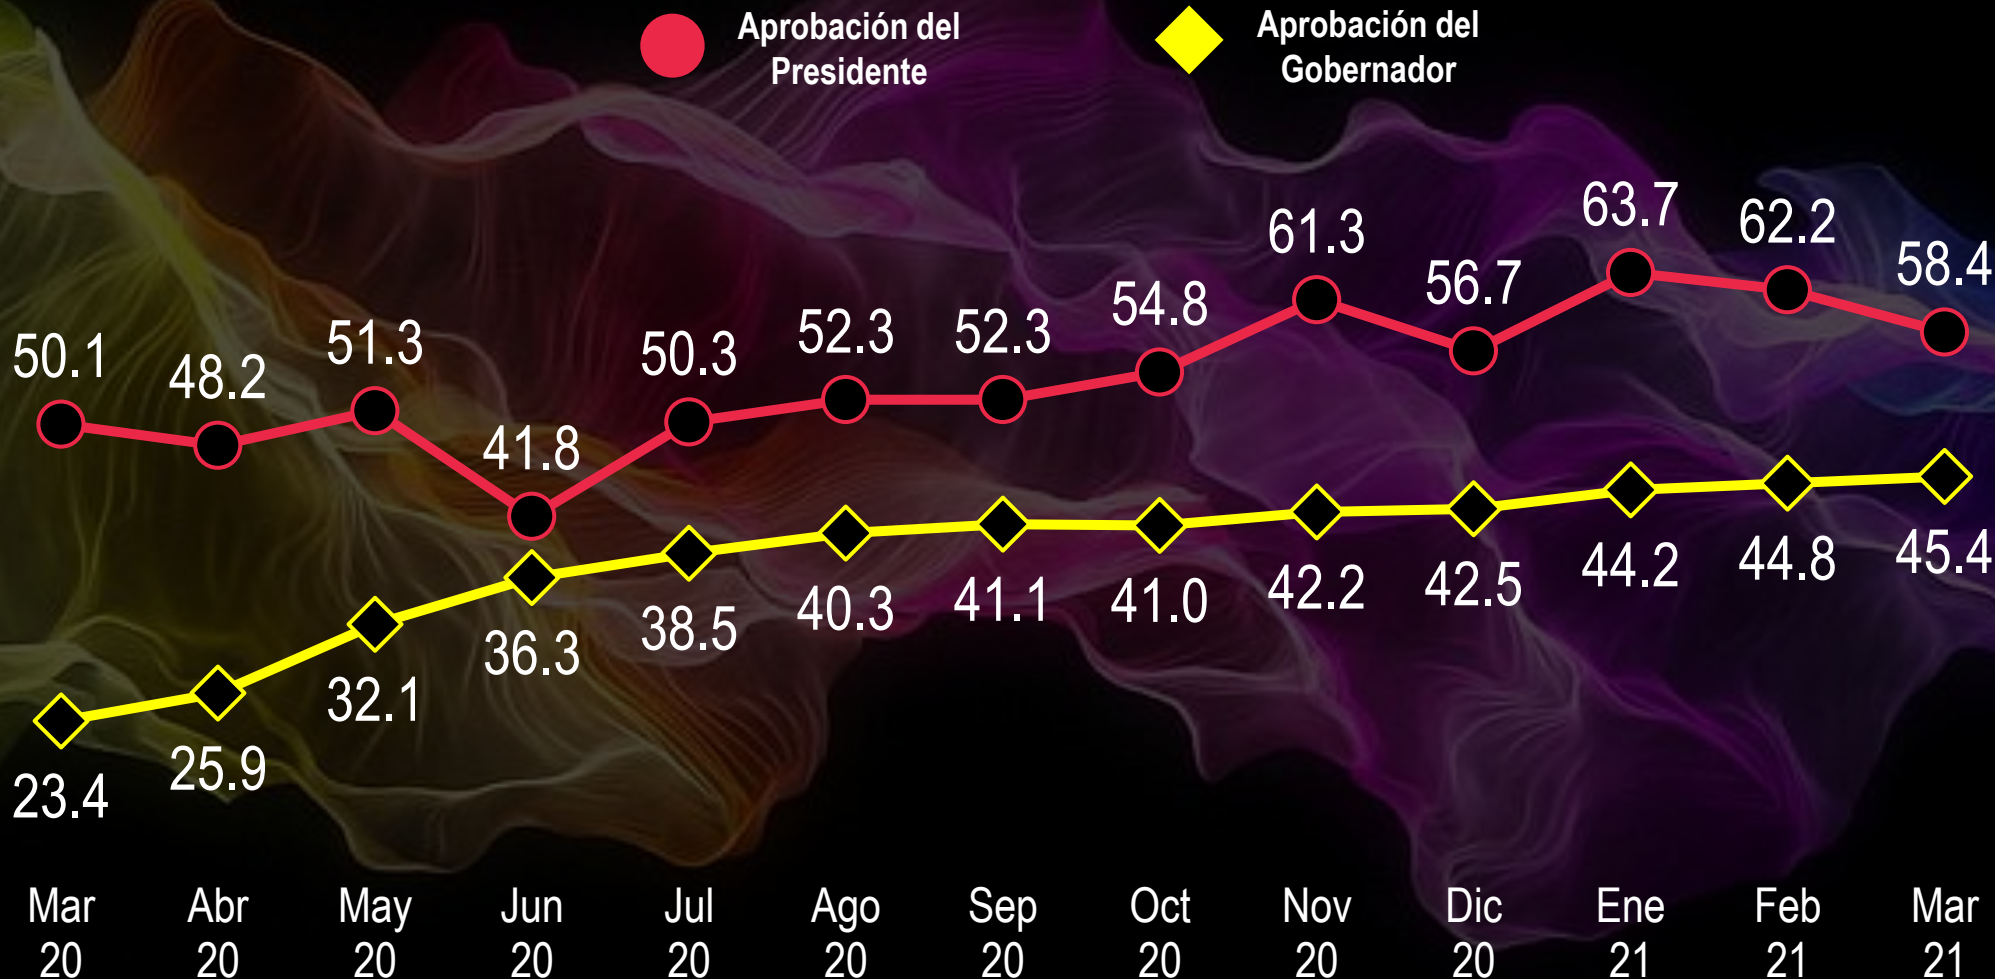

Ciudad de México

Evolución de la aprobación de autoridades

Durango

Evolución de la aprobación de autoridades

Guanajuato

Evolución de la aprobación de autoridades

Guerrero

Evolución de la aprobación de autoridades

Hidalgo

Evolución de la aprobación de autoridades

Jalisco

Evolución de la aprobación de autoridades

México

Evolución de la aprobación de autoridades

Michoacán

Evolución de la aprobación de autoridades

Morelos

Evolución de la aprobación de autoridades

Nayarit

Evolución de la aprobación de autoridades

Nuevo León

Evolución de la aprobación de autoridades

Oaxaca

Evolución de la aprobación de autoridades

Puebla

Evolución de la aprobación de autoridades

Querétaro

Evolución de la aprobación de autoridades

Quintana Roo

Evolución de la aprobación de autoridades

San Luis Potosí

Evolución de la aprobación de autoridades