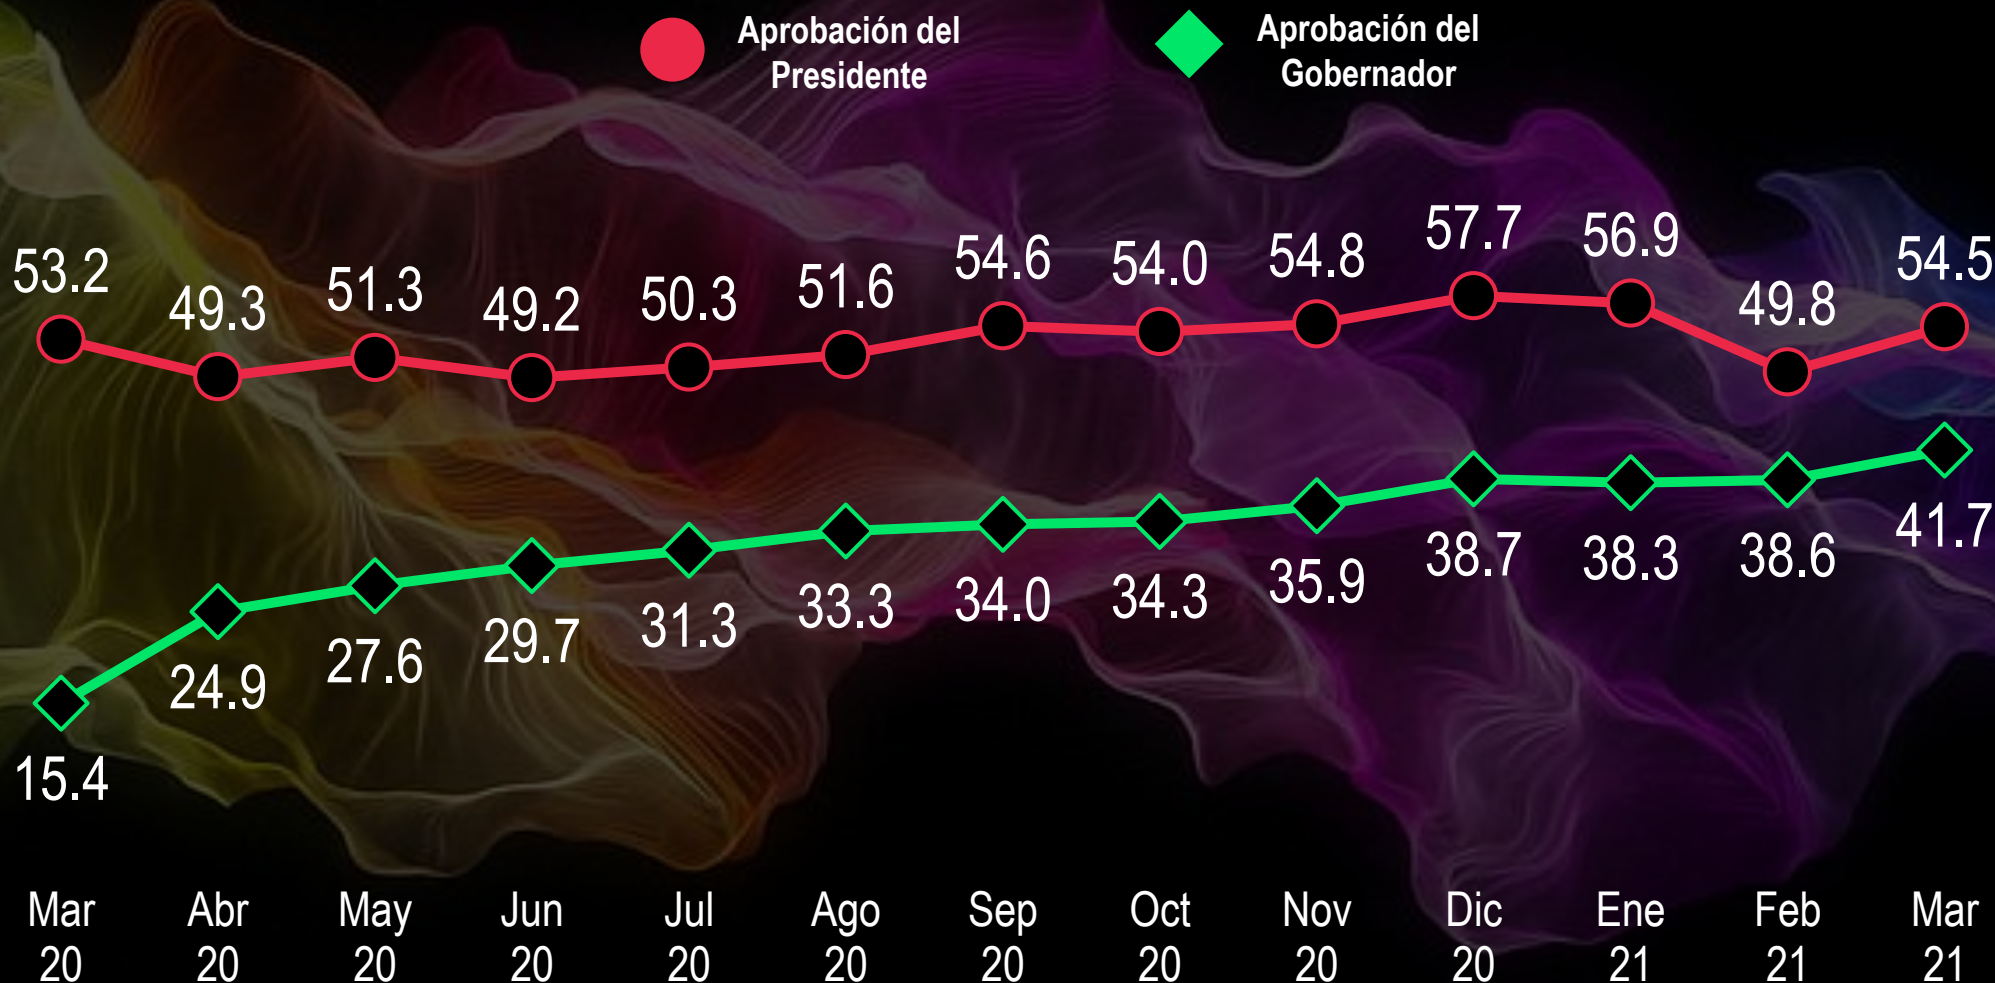

Ciudad de México

Evolución de la aprobación de autoridades

Durango

Evolución de la aprobación de autoridades

Guanajuato

Evolución de la aprobación de autoridades

Guerrero

Evolución de la aprobación de autoridades

Hidalgo

Evolución de la aprobación de autoridades

Jalisco

Evolución de la aprobación de autoridades

México

Evolución de la aprobación de autoridades

Michoacán

Evolución de la aprobación de autoridades

Morelos

Evolución de la aprobación de autoridades

Nayarit

Evolución de la aprobación de autoridades

Nuevo León

Evolución de la aprobación de autoridades

Oaxaca

Evolución de la aprobación de autoridades