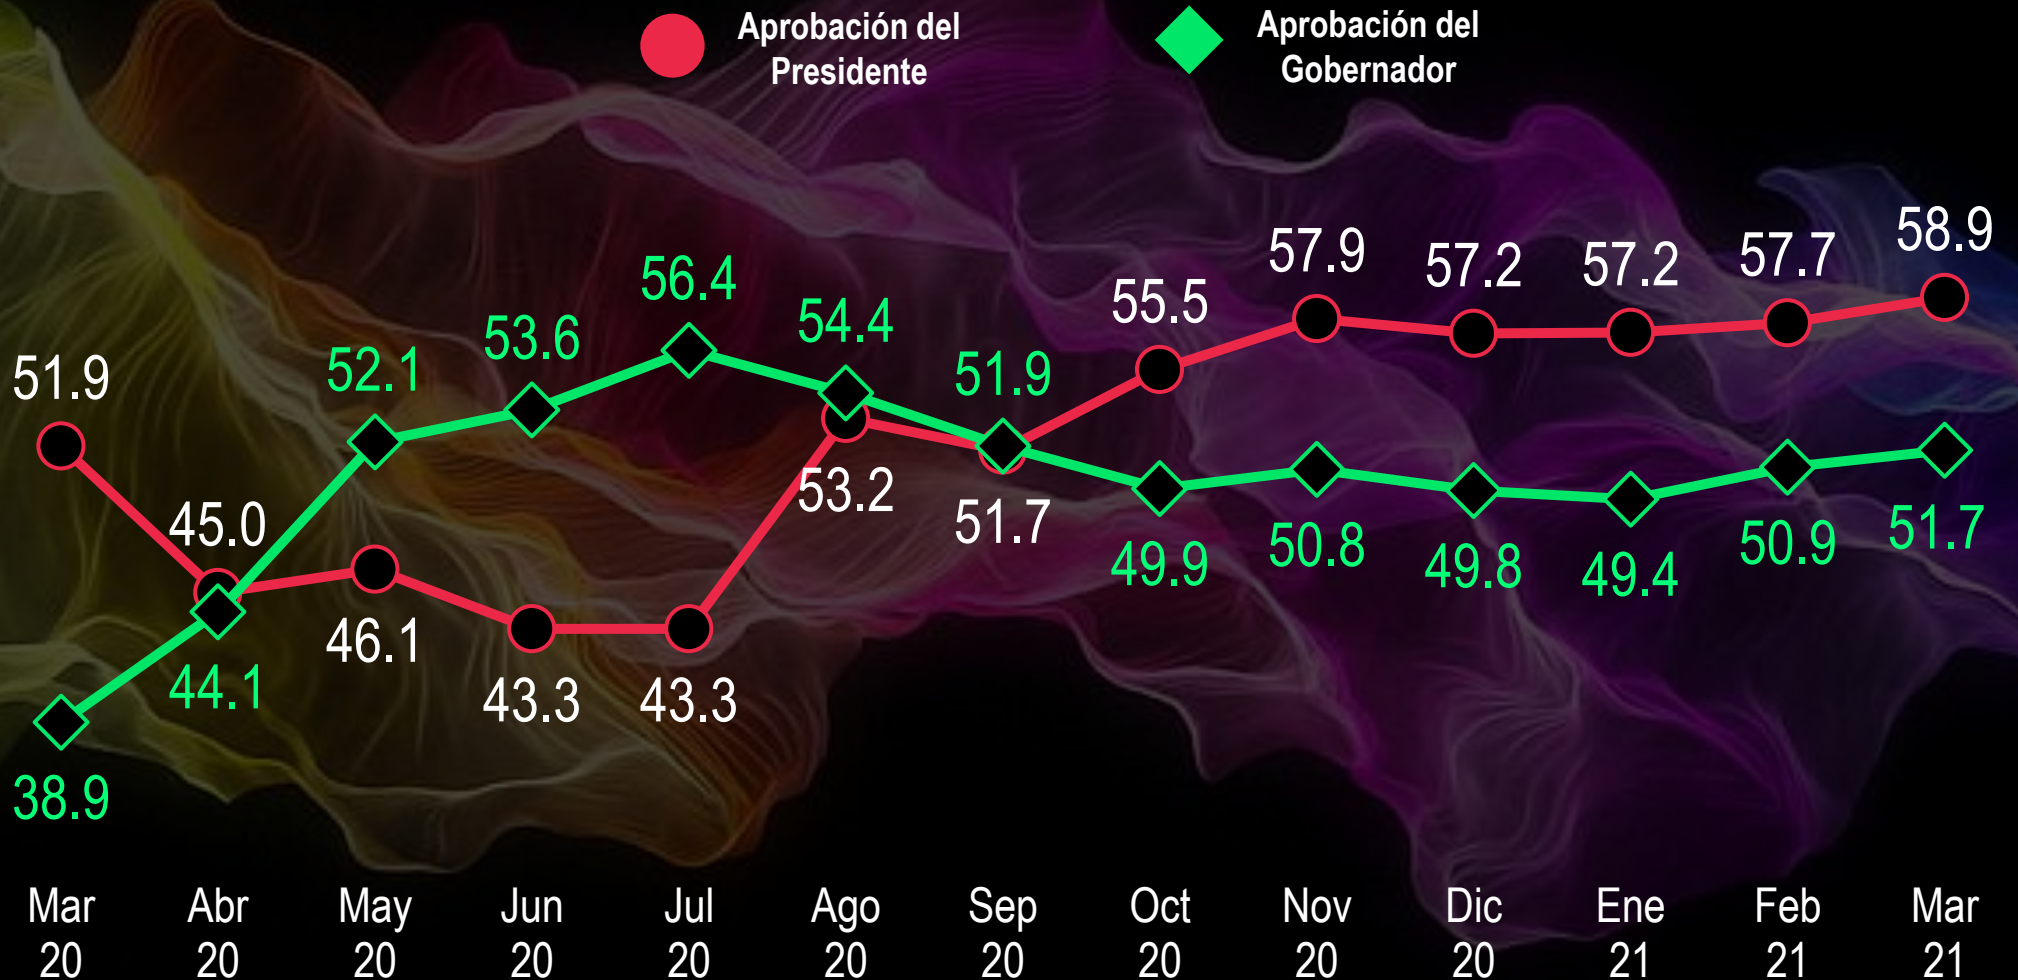

Morelos

Evolución de la aprobación de autoridades

Nayarit

Evolución de la aprobación de autoridades

Nuevo León

Evolución de la aprobación de autoridades

Oaxaca

Evolución de la aprobación de autoridades

Puebla

Evolución de la aprobación de autoridades

Querétaro

Evolución de la aprobación de autoridades

Quintana Roo

Evolución de la aprobación de autoridades

San Luis Potosí

Evolución de la aprobación de autoridades

Sinaloa

Evolución de la aprobación de autoridades

Sonora

Evolución de la aprobación de autoridades

Tabasco

Evolución de la aprobación de autoridades

Tamaulipas

Evolución de la aprobación de autoridades