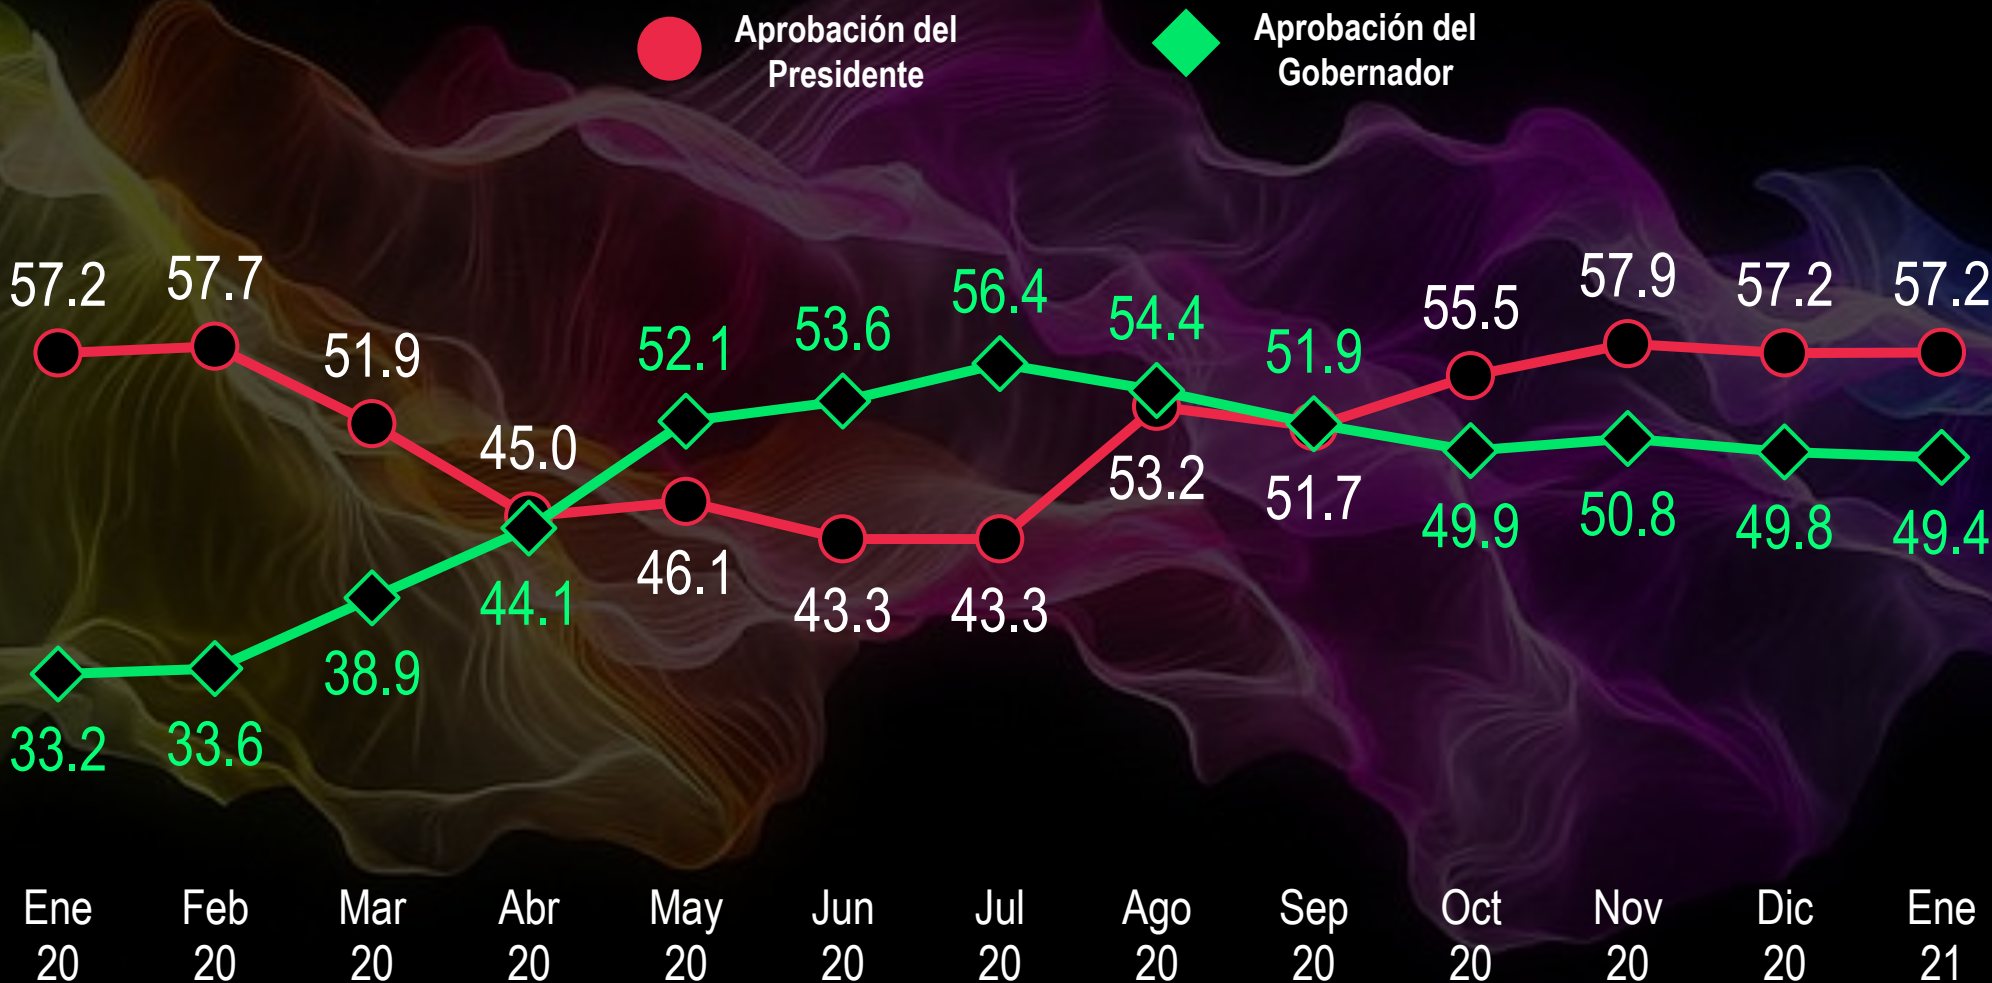

Morelos

Evolución de la aprobación de autoridades

Nayarit

Evolución de la aprobación de autoridades

Nuevo León

Evolución de la aprobación de autoridades

Oaxaca

Evolución de la aprobación de autoridades

Puebla

Evolución de la aprobación de autoridades

Querétaro

Evolución de la aprobación de autoridades

Quintana Roo

Evolución de la aprobación de autoridades

Sinaloa

Evolución de la aprobación de autoridades

San Luis Potosí

Evolución de la aprobación de autoridades

Sonora

Evolución de la aprobación de autoridades

Tabasco

Evolución de la aprobación de autoridades

Tamaulipas

Evolución de la aprobación de autoridades