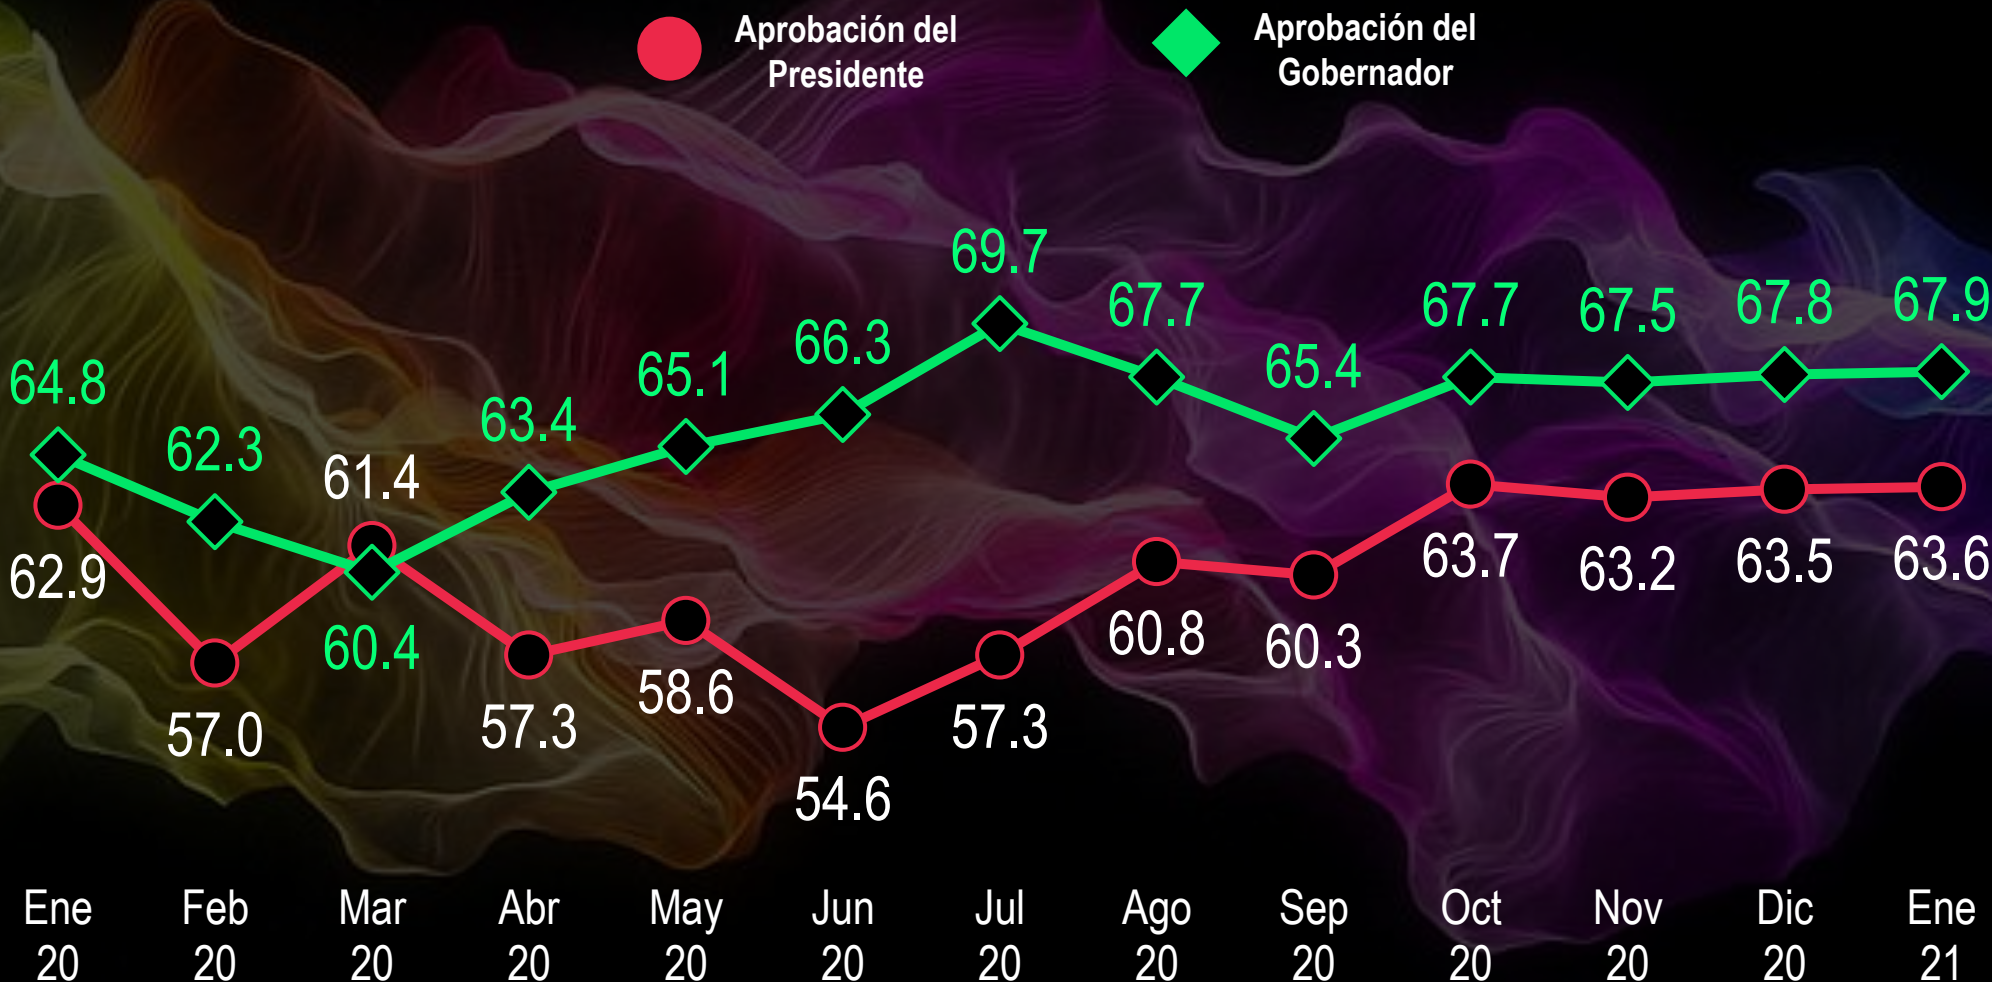

Morelos

Evolución de la aprobación de autoridades

Nayarit

Evolución de la aprobación de autoridades

Nuevo León

Evolución de la aprobación de autoridades

Oaxaca

Evolución de la aprobación de autoridades

Puebla

Evolución de la aprobación de autoridades

Querétaro

Evolución de la aprobación de autoridades

Quintana Roo

Evolución de la aprobación de autoridades

Sinaloa

Evolución de la aprobación de autoridades

San Luis Potosí

Evolución de la aprobación de autoridades

Sonora

Evolución de la aprobación de autoridades

Tabasco

Evolución de la aprobación de autoridades

Tamaulipas

Evolución de la aprobación de autoridades