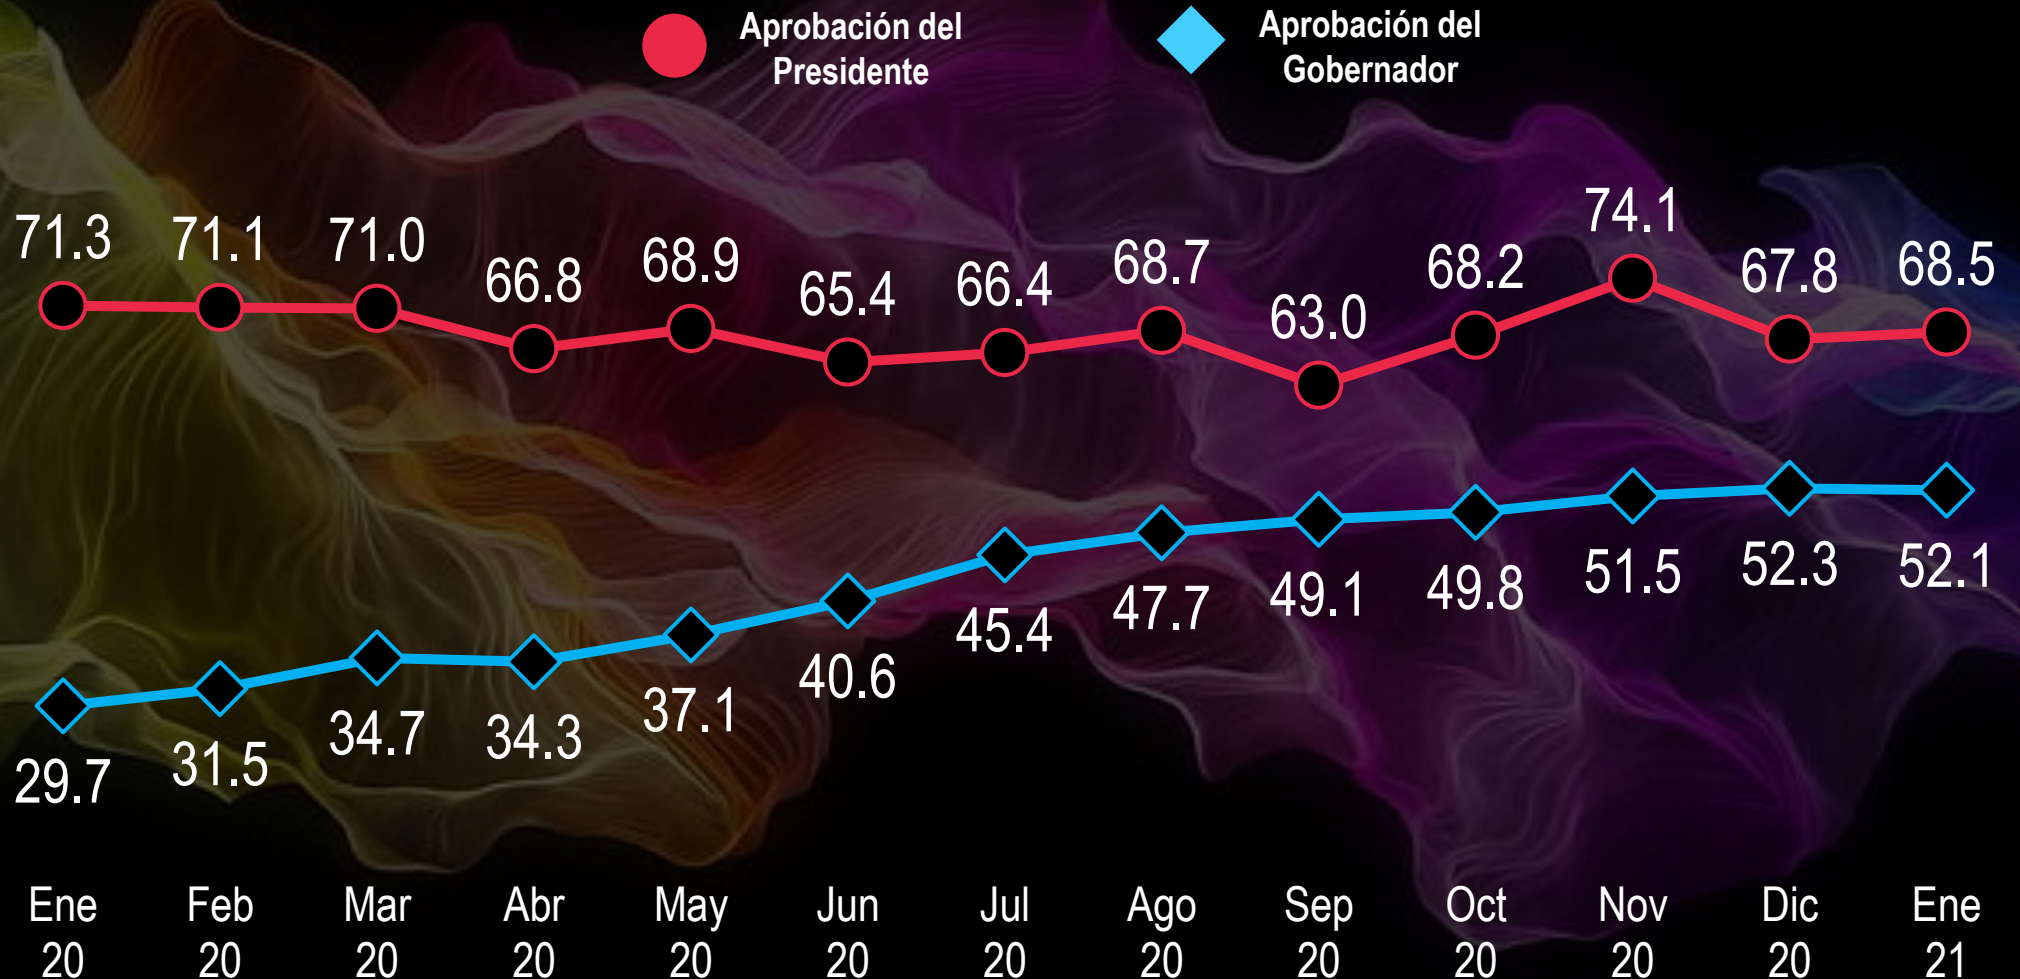

Puebla

Evolución de la aprobación de autoridades

Querétaro

Evolución de la aprobación de autoridades

Quintana Roo

Evolución de la aprobación de autoridades

Sinaloa

Evolución de la aprobación de autoridades

San Luis Potosí

Evolución de la aprobación de autoridades

Sonora

Evolución de la aprobación de autoridades

Tabasco

Evolución de la aprobación de autoridades

Tamaulipas

Evolución de la aprobación de autoridades

Tlaxcala

Evolución de la aprobación de autoridades

Veracruz

Evolución de la aprobación de autoridades

Yucatán

Evolución de la aprobación de autoridades

Zacatecas

Evolución de la aprobación de autoridades