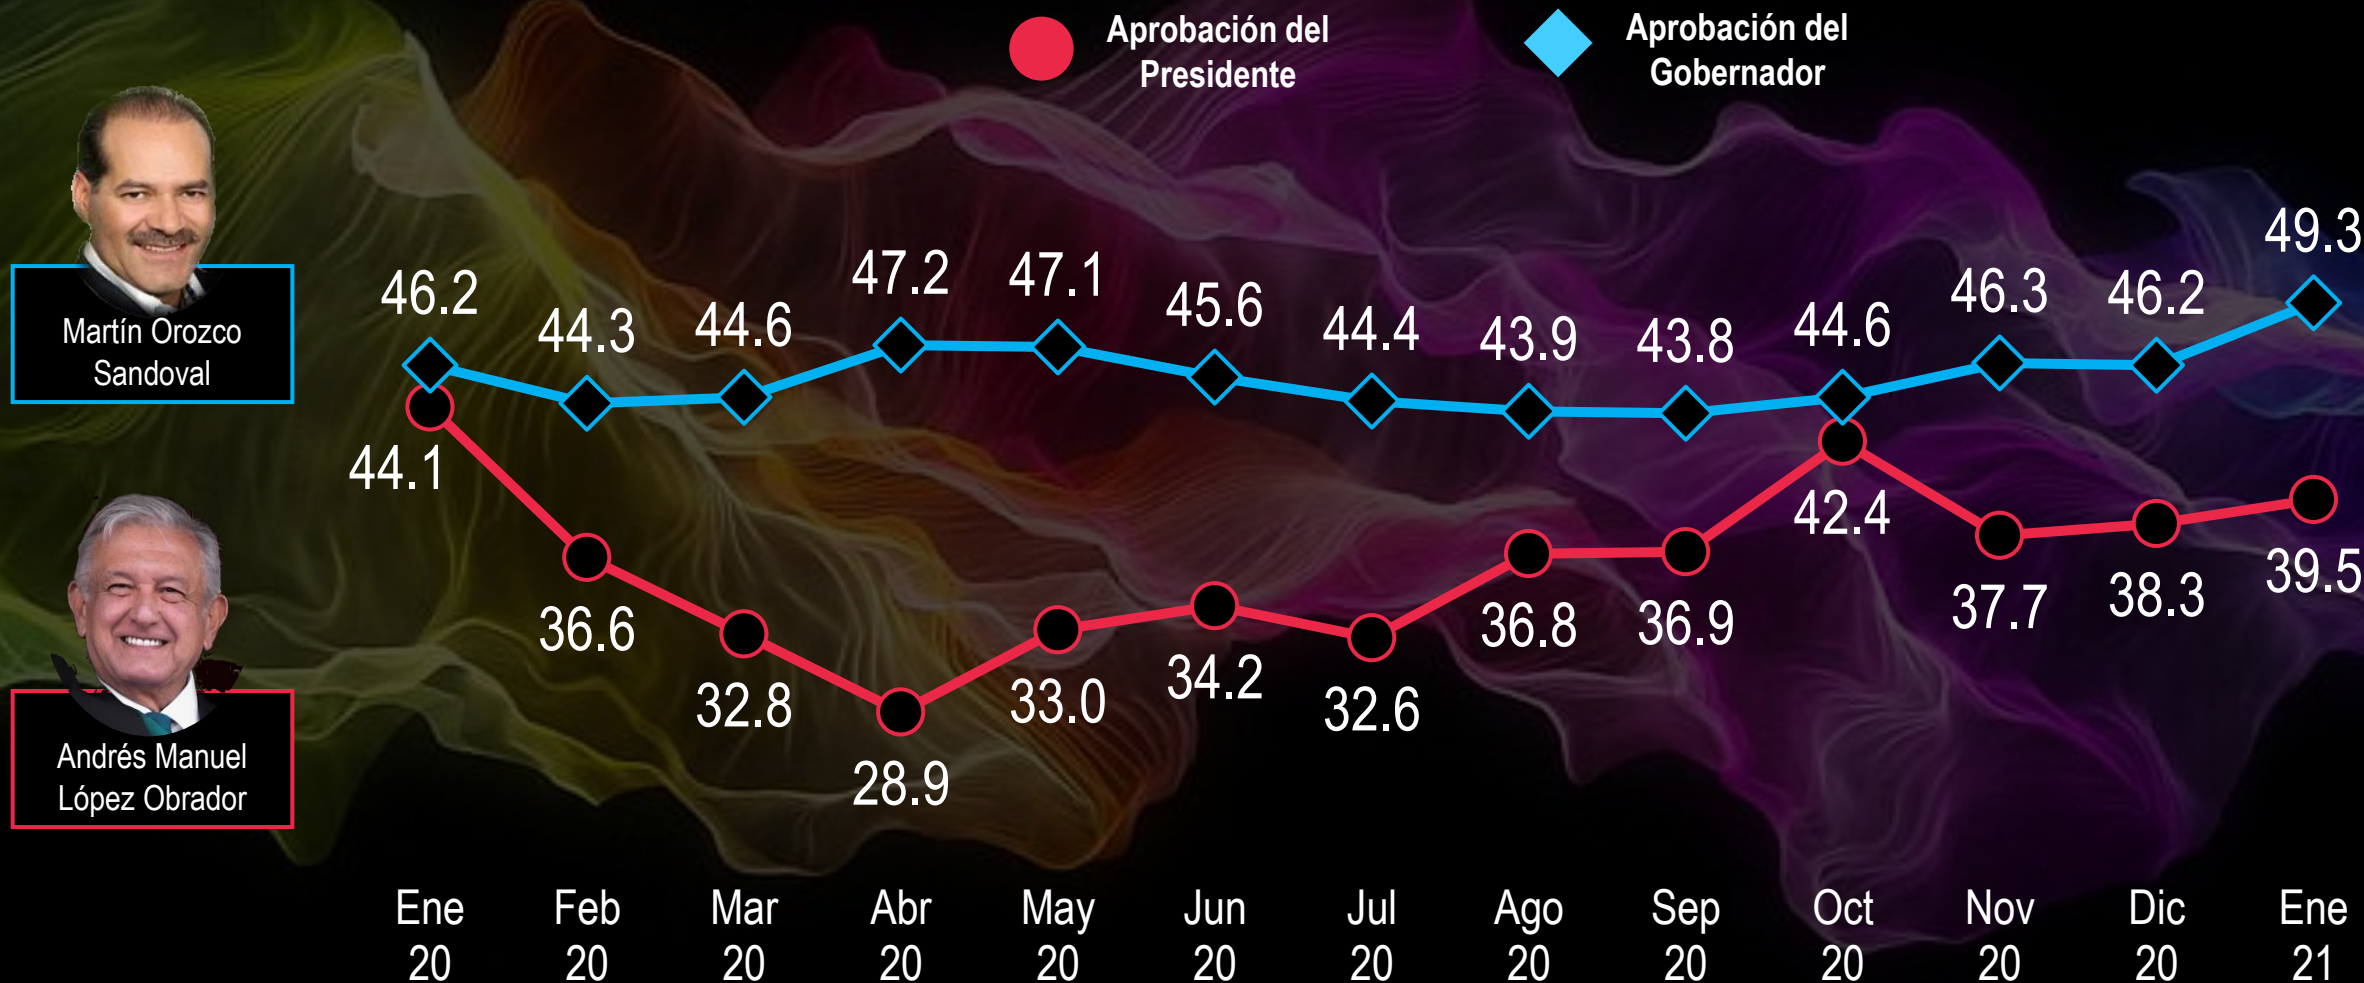

Aguascalientes

Evolución de la aprobación de autoridades

Baja California

Evolución de la aprobación de autoridades

Baja California Sur

Evolución de la aprobación de autoridades

Campeche

Evolución de la aprobación de autoridades

Ciudad de México

Evolución de la aprobación de autoridades

Chihuahua

Evolución de la aprobación de autoridades

Chiapas

Evolución de la aprobación de autoridades

Coahuila

Evolución de la aprobación de autoridades

Colima

Evolución de la aprobación de autoridades

Durango

Evolución de la aprobación de autoridades

Guerrero

Evolución de la aprobación de autoridades

Guanajuato

Evolución de la aprobación de autoridades